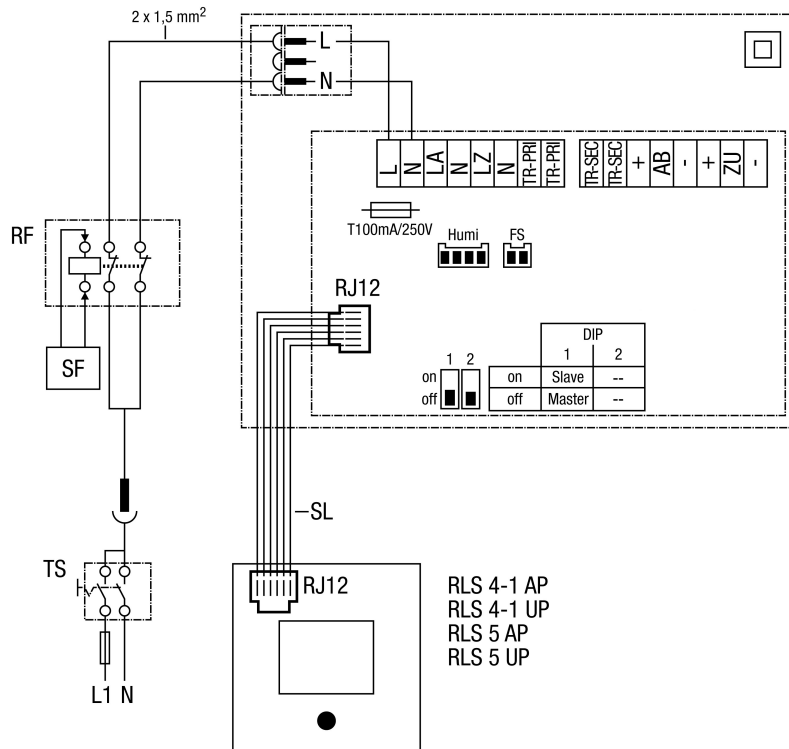

**Komplet za završnu montažu WRG 35-1-SE s regulacijom zraka u prostoriji RLS 4-1 ili RLS 5**

- RF - Kod kamina s ventilacijom osigurajte na mjestu ugradnje
- SF - Signal kamina
- TS - Svepolna sklopka na mjestu ugradnje, sklopka za uklj/isklj, VDE 0700 T1 7.12.2
- SL - 6-žilni upravljački vod
- Humi - Osjetnik vlažnosti, priključen samo kod kompleta za završnu montažu WRG 35H-SE
- FS - Protusmrzavajuća zaštita, posebna oprema