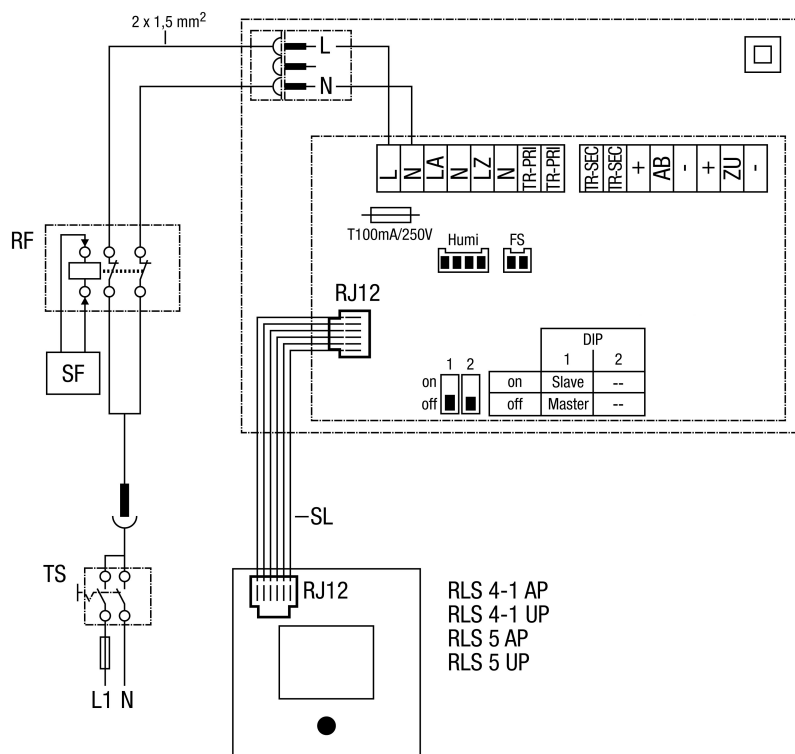

Komplet za završnu montažu WRG 35-1-SE s regulacijom zraka u prostoriji RLS 4-1 ili RLS 5

- RF - Kod kamina s ventilacijom osigurajte na mjestu ugradnje
- SF - Signal kamina
- TS - Svepolna sklopka na mjestu ugradnje, sklopka za uklj/isklj, VDE 0700 T1 7.12.2
- SL - 6-žilni upravljački vod
- Humi - Osjetnik vlažnosti, priključen samo kod kompleta za završnu montažu WRG 35H-SE
- FS - Protusmrzavajuća zaštita, posebna oprema

Komplet za završnu montažu WRG 35H-SE s regulacijom zraka u prostoriji RLS 5

RF - Kod kamina s ventilacijom osigurajte na mjestu ugradnje

SF - Signal kamina

TS - Svepolna sklopka na mjestu ugradnje, sklopka za uklj/isklj, VDE 0700 T1 7.12.2

SL - 6-žilni upravljački vod

Humi - Osjetnik vlažnosti

FS - Protusmrzavajuća zaštita, posebna oprema