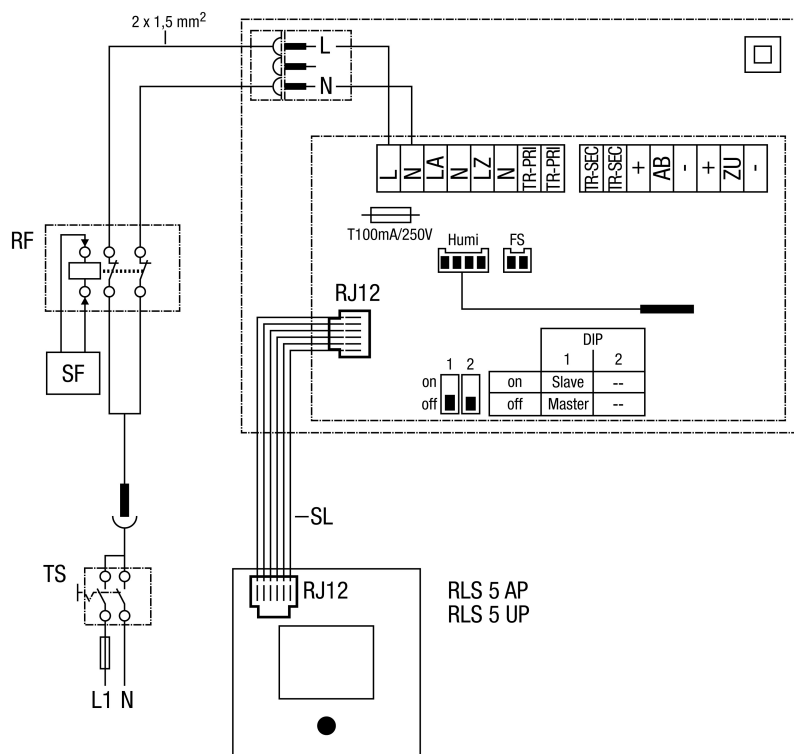

Komplet za završnu montažu WRG 35-1-SE s regulacijom zraka u prostoriji RLS 4-1 ili RLS 5

- RF - Kod kamina s ventilacijom osigurajte na mjestu ugradnje
- SF - Signal kamina
- TS - Svepolna sklopka na mjestu ugradnje, sklopka za uklj/isklj, VDE 0700 T1 7.12.2
- SL - 6-žilni upravljački vod
- Humi - Osjetnik vlažnosti, priključen samo kod kompleta za završnu montažu WRG 35H-SE
- FS - Protusmrzavajuća zaštita, posebna oprema

Komplet za završnu montažu WRG 35H-SE s regulacijom zraka u prostoriji RLS 5

RF - Kod kamina s ventilacijom osigurajte na mjestu ugradnje

SF - Signal kamina

TS - Svepolna sklopka na mjestu ugradnje, sklopka za uklj/isklj, VDE 0700 T1 7.12.2

SL - 6-žilni upravljački vod

Humi - Osjetnik vlažnosti

FS - Protusmrzavajuća zaštita, posebna oprema