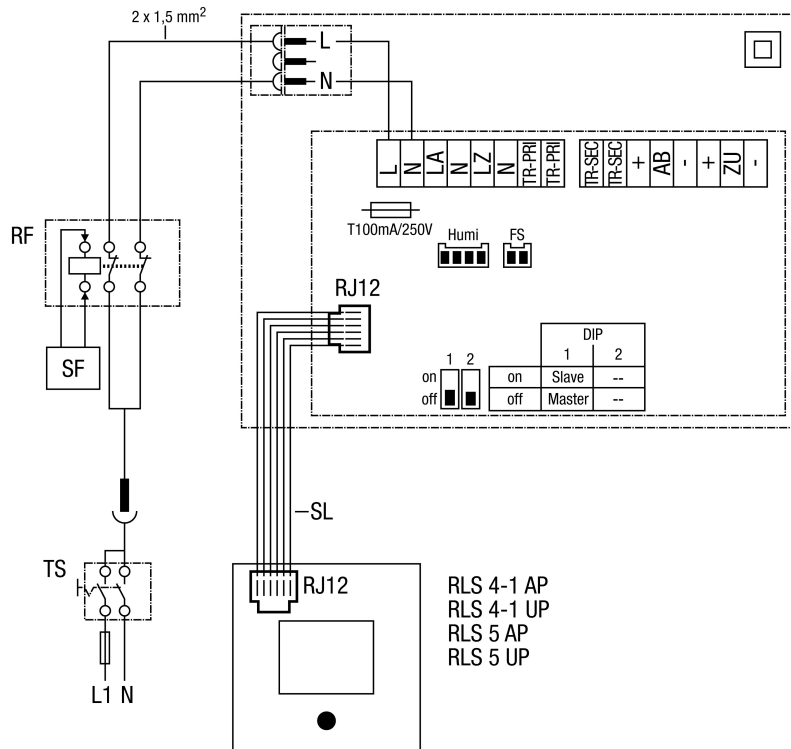

Komplet za završnu montažu WRG 35-1-SE s regulacijom zraka u prostoriji RLS 4-1 ili RLS 5

- RF - Kod kamina s ventilacijom osigurajte na mjestu ugradnje
- SF - Signal kamina
- TS - Svepolna sklopka na mjestu ugradnje, sklopka za uklj/isklj, VDE 0700 T1 7.12.2
- SL - 6-žilni upravljački vod
- Humi - Osjetnik vlažnosti, priključen samo kod kompleta za završnu montažu WRG 35H-SE
- FS - Protusmrzavajuća zaštita, posebna oprema

Komplet za završnu montažu WRG 35H-SE s regulacijom zraka u prostoriji RLS 5

- RF - Kod kamina s ventilacijom osigurajte na mjestu ugradnje
- SF - Signal kamina
- TS - Svepolna sklopka na mjestu ugradnje, sklopka za uklj/isklj, VDE 0700 T1 7.12.2
- SL - 6-žilni upravljački vod
- Humi - Osjetnik vlažnosti
- FS - Protusmrzavajuća zaštita, posebna oprema