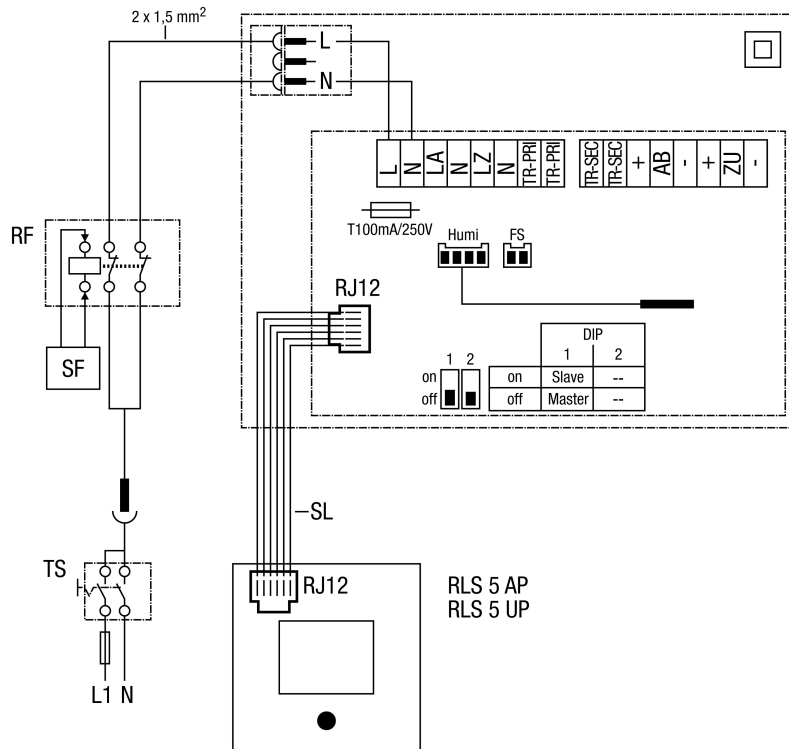

Komplet za završnu montažu WRG 35-1-SE s regulacijom zraka u prostoriji RLS 4-1 ili RLS 5

- RF - Kod kamina s ventilacijom osigurajte na mjestu ugradnje
- SF - Signal kamina
- TS - Svepolna sklopka na mjestu ugradnje, sklopka za uklj/isklj, VDE 0700 T1 7.12.2
- SL - 6-žilni upravljački vod
- Humi - Osjetnik vlažnosti, priključen samo kod kompleta za završnu montažu WRG 35H-SE
- FS - Protusmrzavajuća zaštita, posebna oprema

Komplet za završnu montažu WRG 35H-SE s regulacijom zraka u prostoriji RLS 5

- RF - Kod kamina s ventilacijom osigurajte na mjestu ugradnje
- SF - Signal kamina
- TS - Svepolna sklopka na mjestu ugradnje, sklopka za uklj/isklj, VDE 0700 T1 7.12.2
- SL - 6-žilni upravljački vod
- Humi - Osjetnik vlažnosti
- FS - Protusmrzavajuća zaštita, posebna oprema