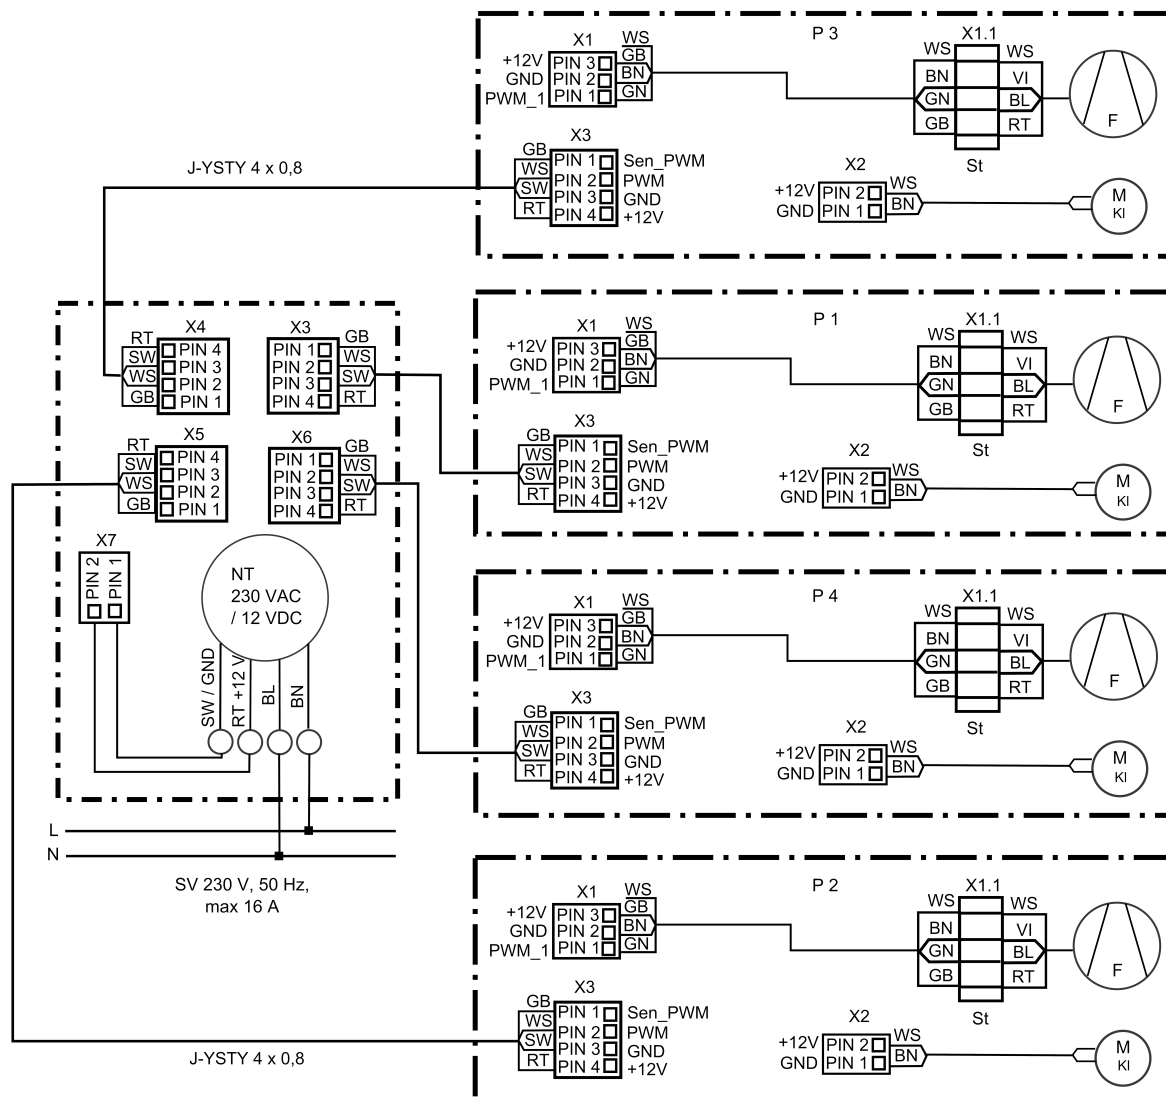

Priključivanje više uređaja PushPull na jednu regulaciju zraka u prostoriji

- P - Uređaj PushPull
- F - Ventilator
- KI - Žaluzina
- St - Utikač
- NT - Mrežni dio
- SV - Napajanje