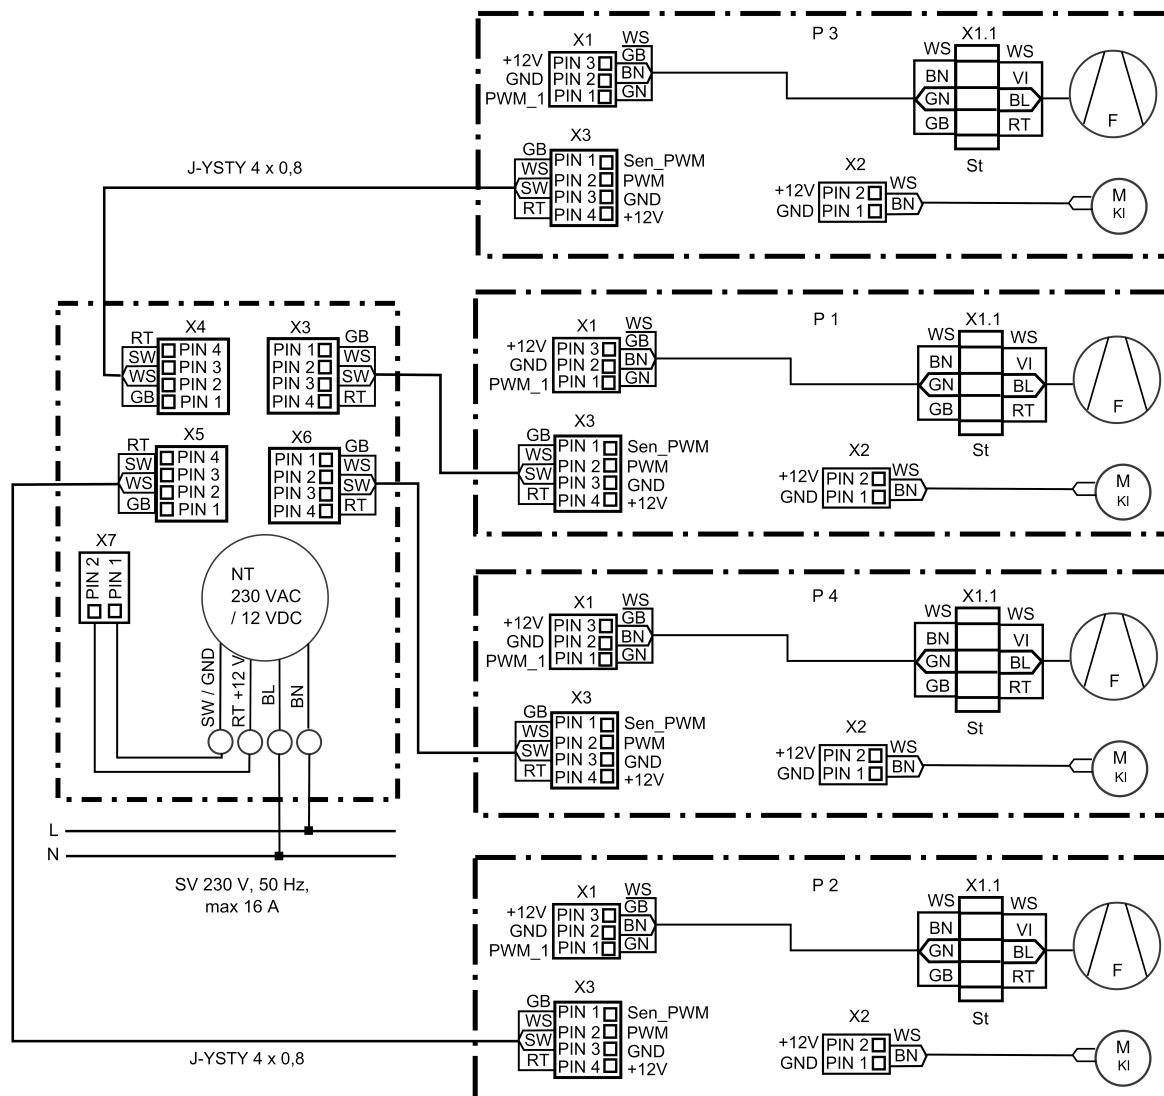

Priključivanje više uređaja PushPull na jednu regulaciju zraka u prostoriji

- P - Uređaj PushPull
- F - Ventilator
- KI - Žaluzina
- St - Utikač
- NT - Mrežni dio
- SV - Napajanje