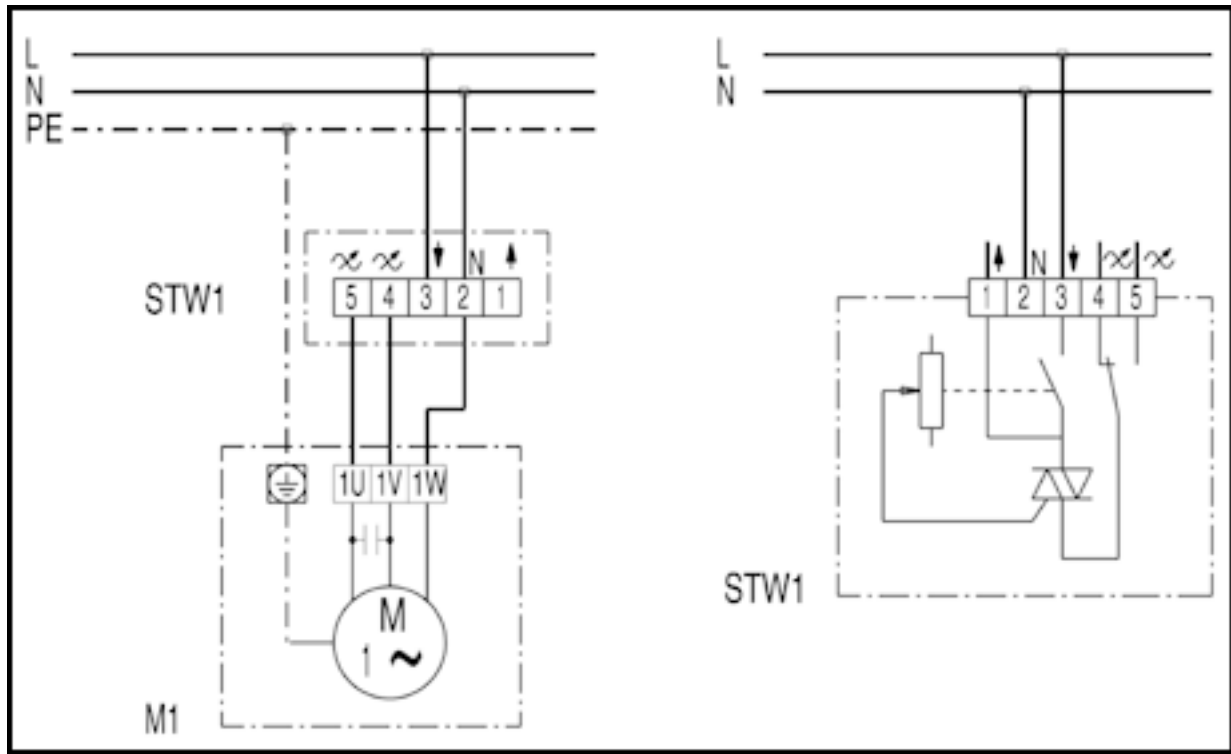

STW 1

STW 1

STW Regulator brzine
Stezaljka 1 Dodatni priključak (bez regulacije)
M1 Ventilator (kretanje udesno/ulijevo)