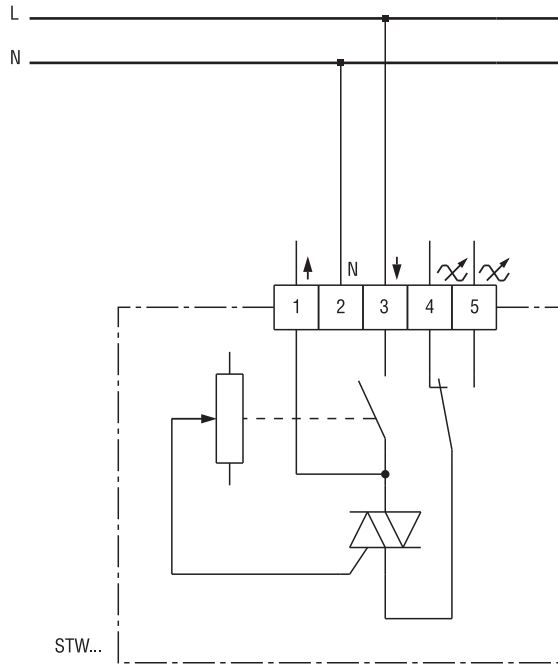

STW 2,5

Regulator brzine STW 1 s ventilatorom

STW 1 - Regulator brzine
 Stezaljka 1 - Dodatni priključak (bez regulacije)
 M1 - Ventilator (kretanje udesno/ulijevo)