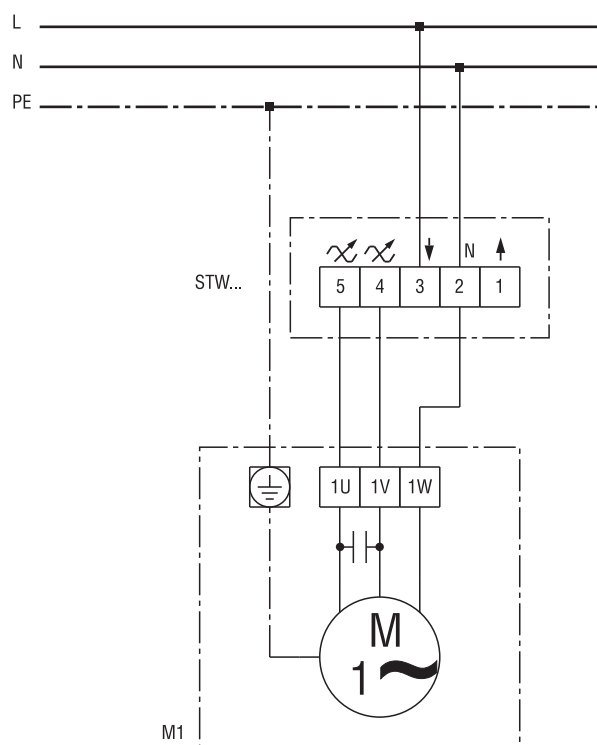

STW 2,5

Regulator brzine STW 1 s ventilatorom

STW 1 - Regulator brzine
 Stezaljka 1 - Dodatni priključak (bez regulacije)
 M1 - Ventilator (kretanje udesno/ulijevo)