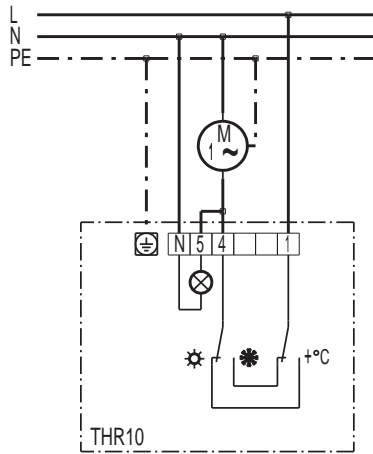

THR 10

THR 10 u kombinaciji s ventilatorom

THR 10 - Sobni termostat s kontrolnom lampicom i sklopkom ljeto-zima
M1 - Ventilator