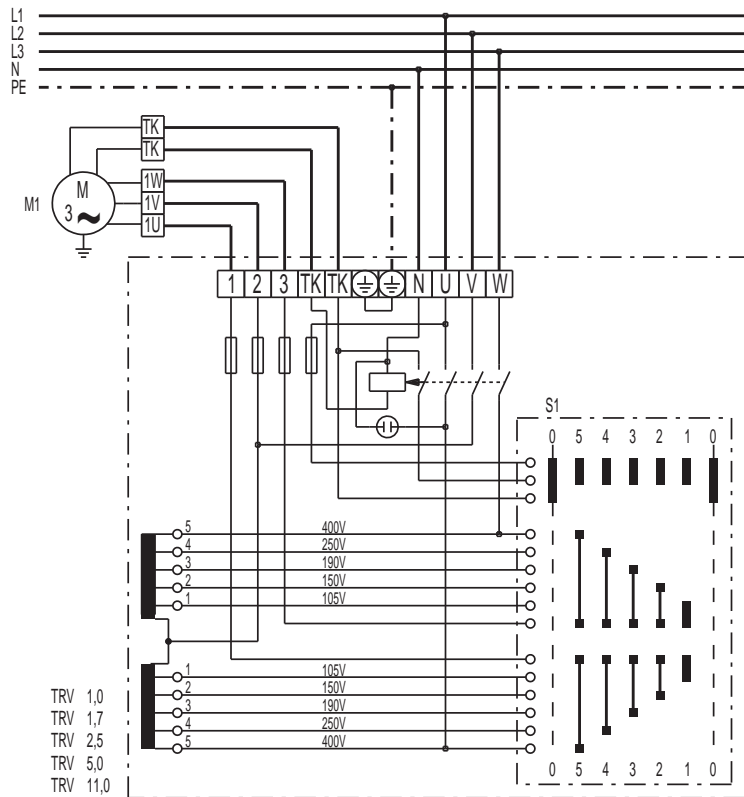

TRV 11,0

TRV 1 / 1,7 / 2,5 / 5 / 11

S1 Sklopka: Uklj/isklj
 M1 Ventilator (motor na trofaznu struju)