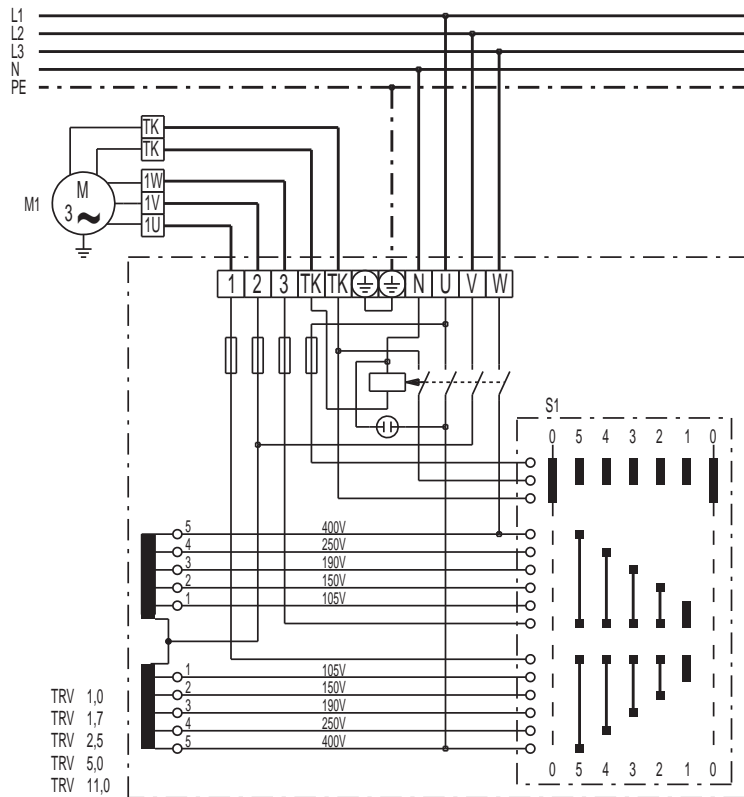

TRV 1,7-1

TRV 1 / 1,7 / 2,5 / 5 / 11

S1 Sklopka: Uklj/isklj
M1 Ventilator (motor na trofaznu struju)