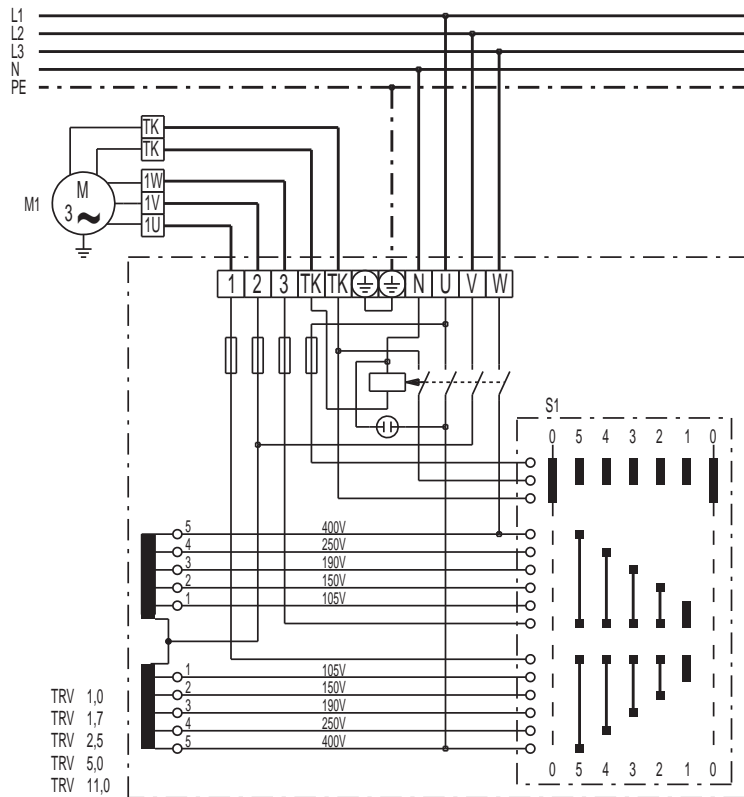

TRV 2,5-1

TRV 1 / 1,7 / 2,5 / 5 / 11

S1 Sklopka: Uklj/isklj
M1 Ventilator (motor na trofaznu struju)