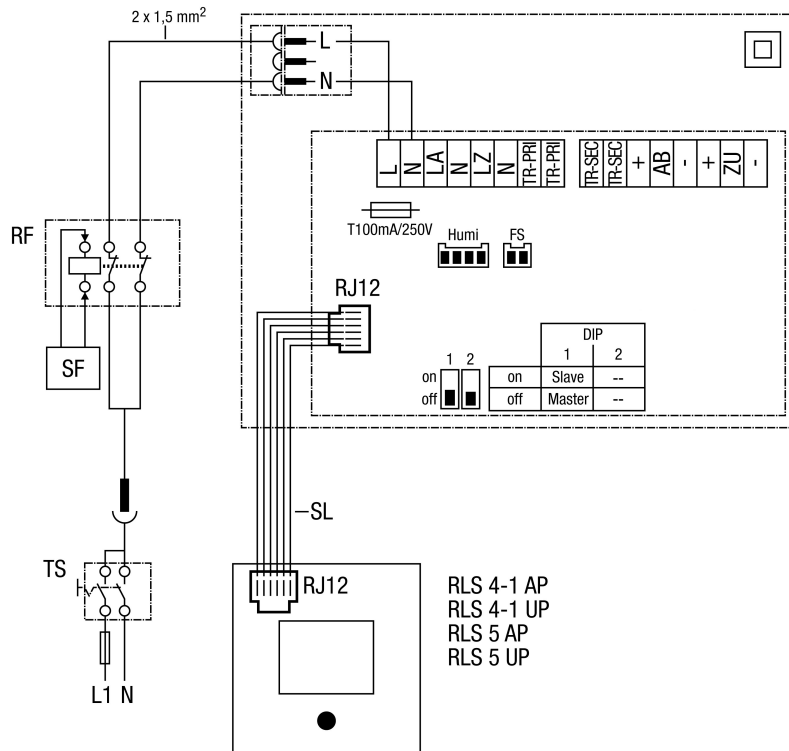

Komplet za završnu montažu WRG 35-1-SE s regulacijom zraka u prostoriji RLS 4-1 ili RLS 5

- RF - Kod kamina s ventilacijom osigurajte na mjestu ugradnje
- SF - Signal kamina
- TS - Svepolna sklopka na mjestu ugradnje, sklopka za uklj/isklj, VDE 0700 T1 7.12.2
- SL - 6-žilni upravljački vod
- Humi - Osjetnik vlažnosti, priključen samo kod kompleta za završnu montažu WRG 35H-SE
- FS - Protusmrzavajuća zaštita, posebna oprema