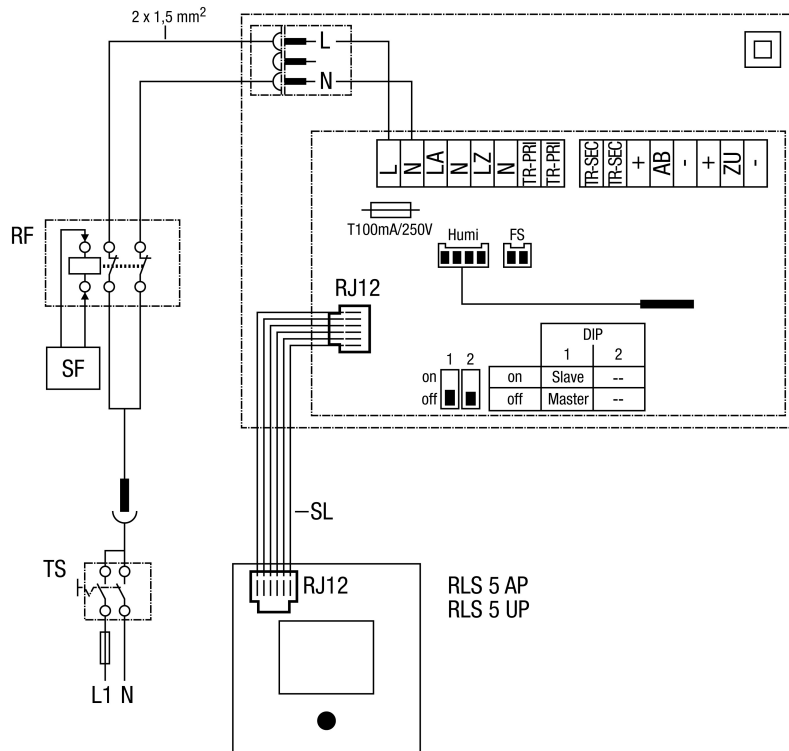

Komplet za završnu montažu WRG 35H-SE s regulacijom zraka u prostoriji RLS 5

- RF - Kod kamina s ventilacijom osigurajte na mjestu ugradnje
- SF - Signal kamina
- TS - Svepolna sklopka na mjestu ugradnje, sklopka za uklj/isklj, VDE 0700 T1 7.12.2
- SL - 6-žilni upravljački vod
- Humi - Osjetnik vlažnosti
- FS - Protusmrzavajuća zaštita, posebna oprema