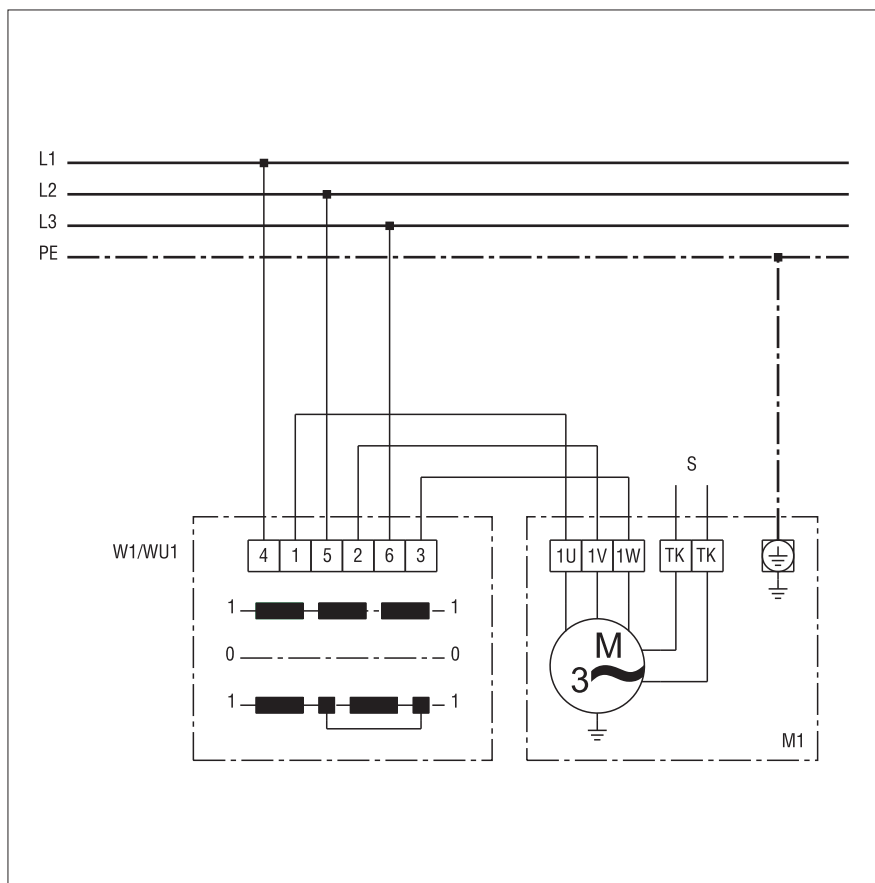

# WU 1

W1 / WU1 - Reverzibilna sklopka: Odsis zraka / Isključivanje / Usis zraka  
 M1 - Ventilator (kondenzatorski motor)

## WU 1

W1 / WU1 - Reverzibilna sklopka: Odsis zraka / Isključivanje / Usis zraka  
M1 - Ventilator (motor na trofaznu struju)  
S - Regulacijski krug

---