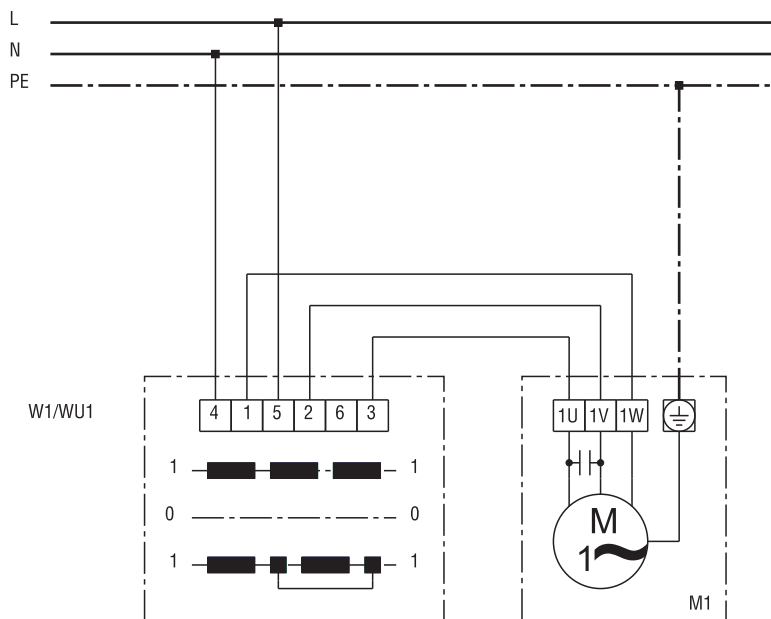

# WU 1

W1 / WU1 - Reverzibilna sklopka: Odsis zraka / Isključivanje / Usis zraka  
 M1 - Ventilator (kondenzatorski motor)

## WU 1

W1 / WU1 - Reverzibilna sklopka: Odsis zraka / Isključivanje / Usis zraka  
M1 - Ventilator (motor na trofaznu struju)  
S - Regulacijski krug

---