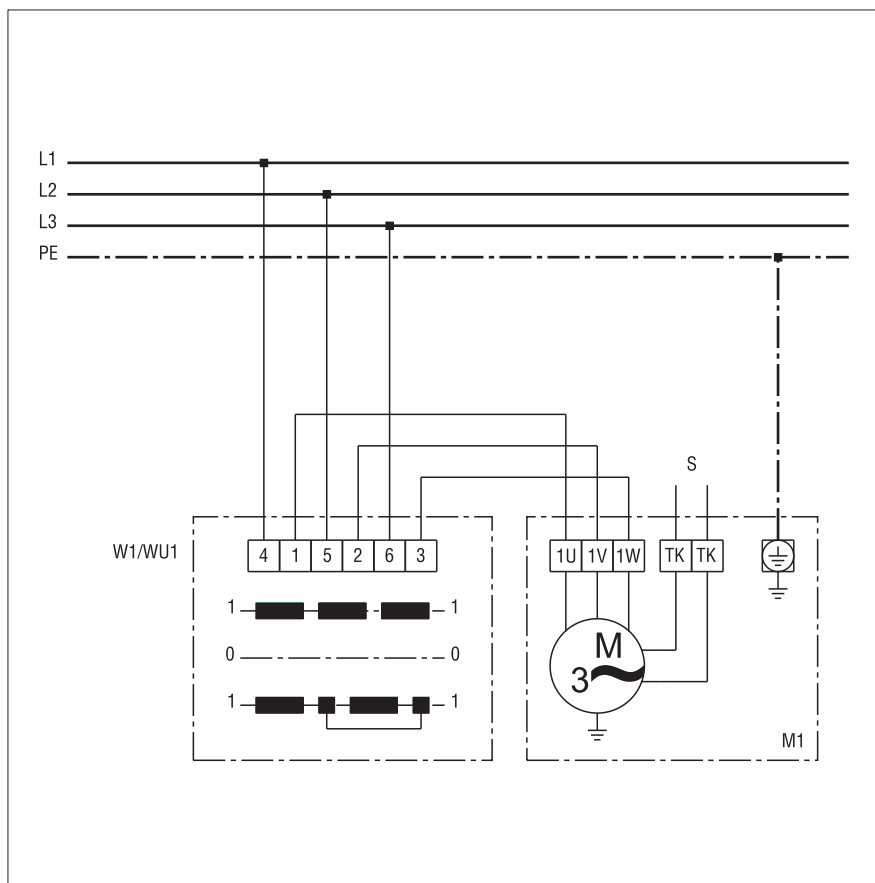

W 1

W1 / WU1 - Reverzibilna sklopka: Odsis zraka / Isključivanje / Usis zraka
 M1 - Ventilator (kondenzatorski motor)

W 1

W1 / WU1 - Reverzibilna sklopka: Odsis zraka / Isključivanje / Usis zraka
M1 - Ventilator (motor na trofaznu struju)
S - Regulacijski krug
