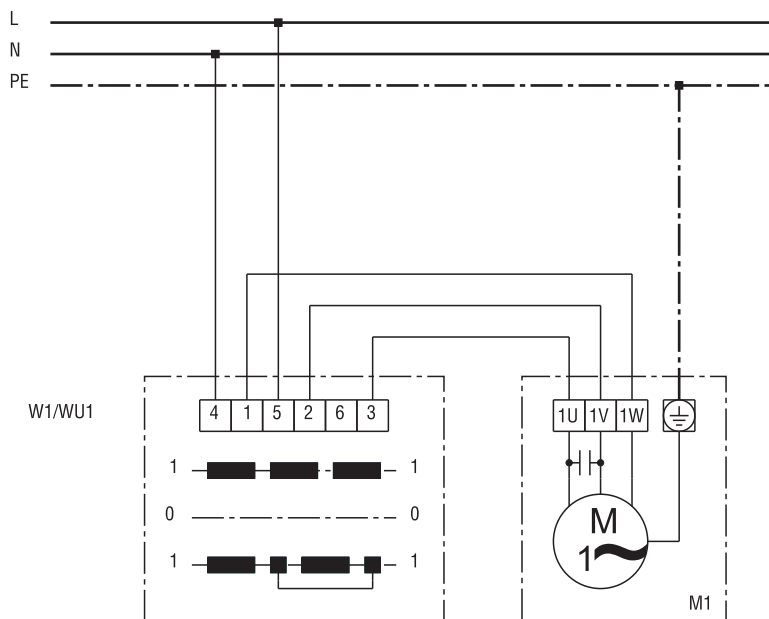

W 1

W1 / WU1 - Reverzibilna sklopka: Odsis zraka / Isključivanje / Usis zraka
 M1 - Ventilator (kondenzatorski motor)

W 1

W1 / WU1 - Reverzibilna sklopka: Odsis zraka / Isključivanje / Usis zraka
M1 - Ventilator (motor na trofaznu struju)
S - Regulacijski krug
