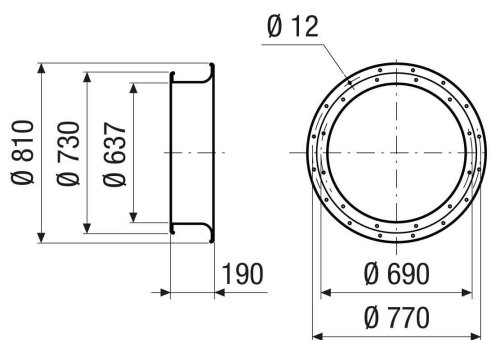

ADI 63

Rövid leírás

Szívó csővég alacsony turbulenciájú levegőbeszíváshoz, acéllemez, DN 630

Termékszám

0073.0234

Műszaki adatok

Légáramlás iránya	befúvás és elszívás
Anyag	acéllemez
Szín	ezüstszínű
Súly	9,8 kg
Súly csomagolással	9,8 kg
Névleges méretnek megfelelő	630 mm
Szélesség	810 mm
Magasság	810 mm
Mélység	190 mm
Szélesség csomagolással együtt	810 mm
Magasság csomagolással együtt	810 mm
Mélység csomagolással együtt	190 mm
Csomagolási egység	1 darab
Választék	C
GTIN (EAN)	4012799732341

Méretarányos rajz [mm]

TERMÉKADATLAP

ADI 63