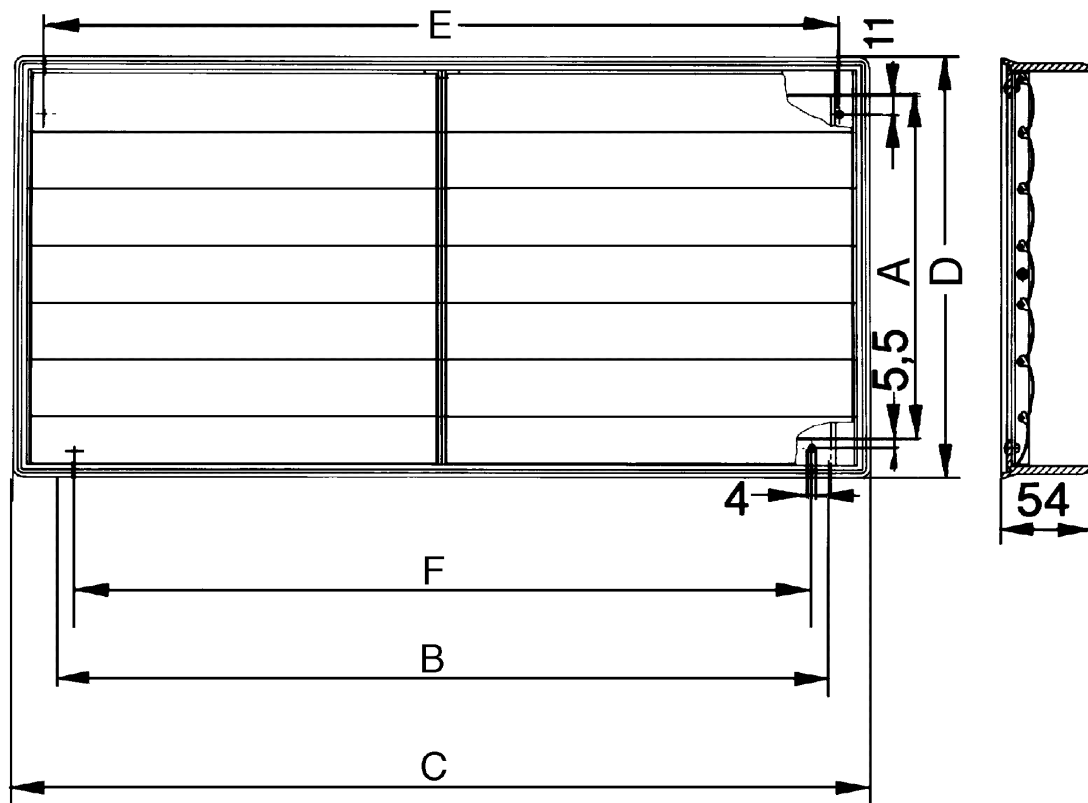

AKP 35

Rövid leírás

Légáram által nyíló / záró zárózsalu, csatornaméret 700 x 400 mm

Termékszám 0151.0100

Műszaki adatok

Légáramlás iránya	Elszívás
Nyomásveszteség	10 Pa
Beszereles	külső
Beszerelesi hely	Csatorna
Beszerelesi helyzet	függőleges / vízszintes
Anyag	műanyag, időjárás- és UV-álló
Szín	világosszürke
Súly	2,4 kg
Súly csomagolással	3,1 kg
Zsalutípus	légáram által működtetett nyitás / zárás
Csatornaméret	700 mm x 400 mm
Szélesség	785 mm
Magasság	485 mm
Mélység	54 mm
Szélesség csomagolással együtt	820 mm
Magasság csomagolással együtt	500 mm
Mélység csomagolással együtt	65 mm
Környezeti hőmérséklet	60 °C
Csomagolási egység	1 darab
Választék	D
GTIN (EAN)	4012799511007

AKP 35

Méretarányos rajz [mm]

A	B	C	D	E	F
440	740	785	485	751	717