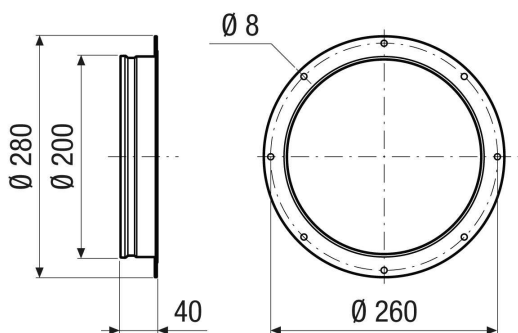

ASI 22

Rövid leírás

Elszívó csomagtárolásra optimalizált levegőbeszíváshoz,
DN 225

Termékszám

0073.0434

Műszaki adatok

Légáramlás iránya	befúvás és elszívás
Anyag	Acéllemez, bevont
Szín	szürke
Súly	0,6 kg
Súly csomagolással	0,6 kg
Méret	225 mm
Szélesség	280 mm
Magasság	200 mm
Mélység	40 mm
Szélesség csomagolással együtt	280 mm
Magasság csomagolással együtt	200 mm
Mélység csomagolással együtt	40 mm
Csomagolási egység	1 darab
Választék	C
GTIN (EAN)	4012799734345

Méretarányos rajz [mm]

ASI 22