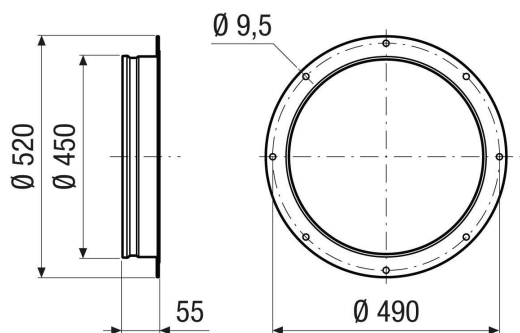

ASI 45

Rövid leírás

Elszívó csomagtárolásra optimalizált levegőbeszíváshoz,
DN 450

Termékszám

0073.0440

Műszaki adatok

Légáramlás iránya	befúvás és elszívás
Anyag	Acéllemez, bevont
Szín	szürke
Súly	1,1 kg
Súly csomagolással	1,1 kg
Méret	450 mm
Szélesség	520 mm
Magasság	450 mm
Mélység	55 mm
Szélesség csomagolással együtt	520 mm
Magasság csomagolással együtt	450 mm
Mélység csomagolással együtt	55 mm
Csomagolási egység	1 darab
Választék	C
GTIN (EAN)	4012799734406

Méretarányos rajz [mm]

ASI 45