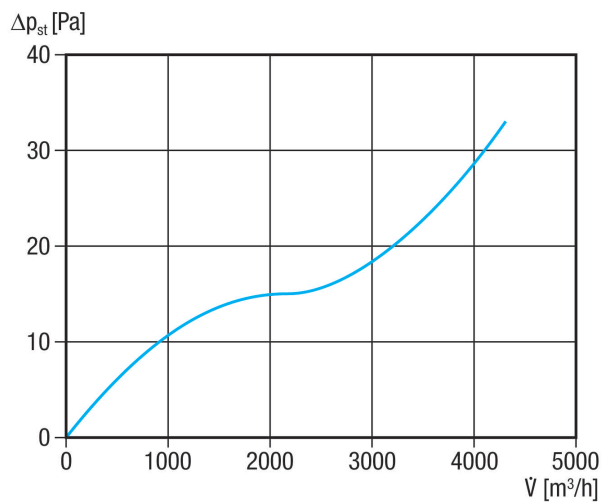

AS 40 Ex

Rövid leírás

Önjáró zárózsalu, DN 400, vezetőképes műanyagból, csak távozó levegőhöz alkalmas

Termékszám 0151.0406

Műszaki adatok

Légáramlás iránya	Elszívás
Beszereles	külső
Beszerelesi hely	Távozó levegő nyílása a külső falon
Beszerelesi helyzet	függőleges
Anyag	műanyag
Szín	fekete
Súly	1,05 kg
Súly csomagolással	1,44 kg
Zsalutípus	légáram által működtetett nyitás / zárás
Csatlakozási átmérő	422 mm
Névleges méret	400 mm
Szélesség	462 mm
Magasság	462 mm
Mélység	26 mm
Szélesség csomagolással együtt	555 mm
Magasság csomagolással együtt	555 mm
Mélység csomagolással együtt	40 mm
Környezeti hőmérséklet	60 °C
Csomagolási egység	1 darab
Választék	C
GTIN (EAN)	4012799514060

AS 40 Ex

Jelleggörbe

Méretarányos rajz [mm]