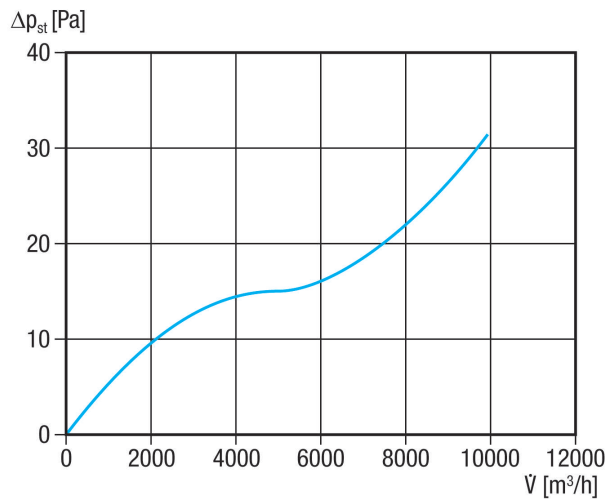

AS 65 Ex

Rövid leírás

Önjáró zárózsalu, DN 650, vezetőképes műanyagból, csak távozó levegőhöz alkalmas

Termékszám 0151.0409

Műszaki adatok

Légáramlás iránya	Elszívás
Beszereleési hely	Távozó levegő nyílása a külső falon
Beszereleési helyzet	függőleges
Anyag	műanyag
Szín	fekete
Súly	2,79 kg
Súly csomagolással	3,29 kg
Zsalutípus	légáram által működtetett nyitás / zárás
Csatlakozási átmérő	655 mm
Névleges méret	650 mm
Névleges méretnek megfelelő	650 mm
Szélesség	696 mm
Magasság	696 mm
Mélység	30 mm
Szélesség csomagolással együtt	770 mm
Magasság csomagolással együtt	770 mm
Mélység csomagolással együtt	50 mm
Csomagolási egység	1 darab
Választék	C
GTIN (EAN)	4012799514091

AS 65 Ex

Jelleggörbe

Méretarányos rajz [mm]