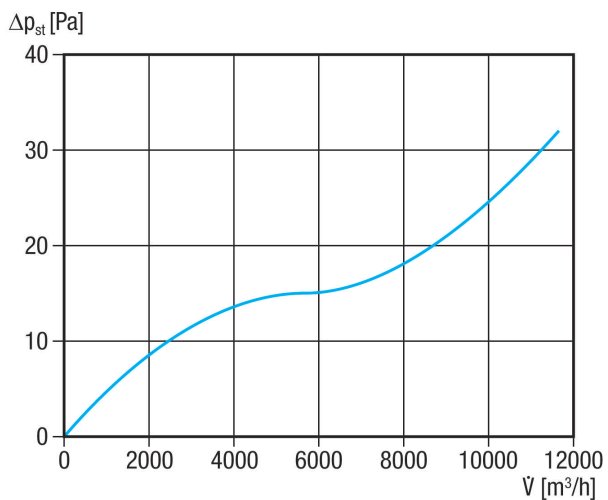

AS 71 Ex

Jelleggörbe