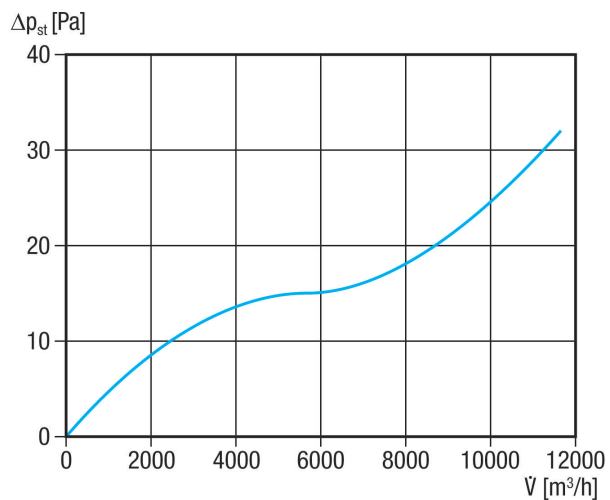

AS 71 Ex

Jelleggörbe