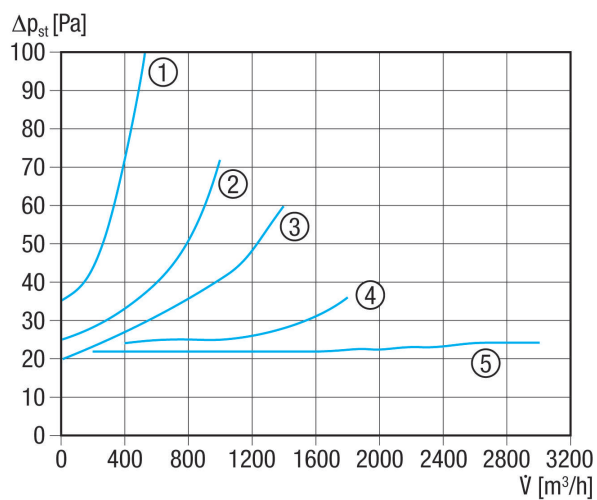

AVM 12

Jelleggörbe Nyomásveszteségek

- ① AVM 10
- ② AVM 12
- ③ AVM 15
- ④ AVM 16
- ⑤ AVM 20, AVM 25, AVM 31, AVM 35, AVM 40