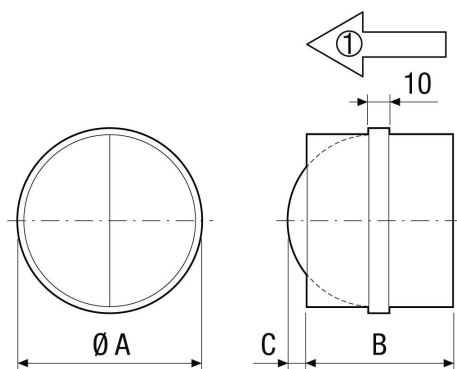

## Műszaki adatok

Légáramlás iránya	Szellőztetés vagy elszívás
Beszereleési helyzet	függőleges / vízszintes
Anyag	acéllemez, horganyzott
Súly	0,35 kg
Súly csomagolással	0,4 kg
Zsalutípus	légáram által működtetett nyitás / zárás
Névleges méret	125 mm
Szélesség	124 mm
Magasság	124 mm
Mélység	88 mm
Szélesség csomagolással együtt	124 mm
Magasság csomagolással együtt	124 mm
Mélység csomagolással együtt	88 mm
Csomagolási egység	1 darab
Választék	C
GTIN (EAN)	4012799930037

## Méretarányos rajz [mm]

	A	B	C
	125	88	19
① Áramlási irány			