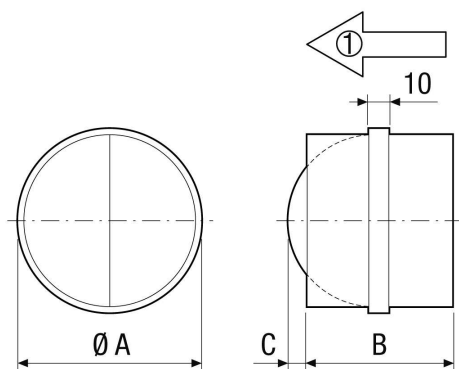

AVM 16

Rövid leírás

Automatikus cső zárózsalu, DN 160

Termékszám

0093.0008

Műszaki adatok

Légáramlás iránya	Szellőztetés vagy elszívás
Beszereleési helyzet	függőleges / vízszintes
Anyag	acéllemez, horganyzott
Súly	0,5 kg
Súly csomagolással	0,53 kg
Zsalutípus	légáram által működtetett nyitás / zárás
Névleges méret	160 mm
Szélesség	158 mm
Magasság	158 mm
Mélység	88 mm
Szélesség csomagolással együtt	158 mm
Magasság csomagolással együtt	158 mm
Mélység csomagolással együtt	88 mm
Csomagolási egység	1 darab
Választék	C
GTIN (EAN)	4012799930082

AVM 16

Jelleggörbe Nyomásveszteségek

- ① AVM 10
- ② AVM 12
- ③ AVM 15
- ④ AVM 16
- ⑤ AVM 20, AVM 25, AVM 31, AVM 35, AVM 40

Méretarányos rajz [mm]

	A	B	C
	160	88	36
① Áramlási irány			