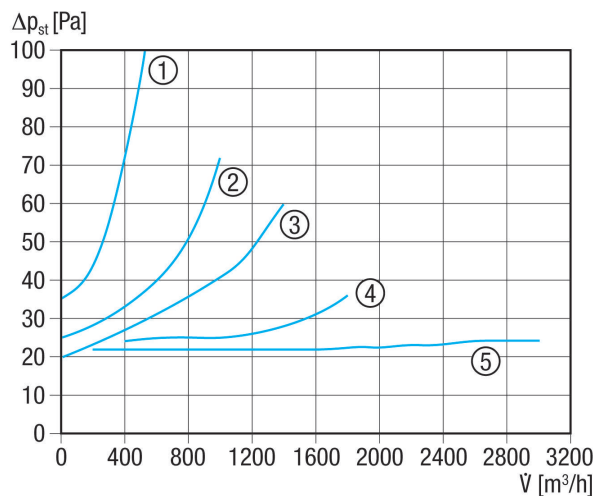

AVM 16

Rövid leírás

Automatikus cső zárózsalu, DN 160

Termékszám

0093.0008

Műszaki adatok

Légáramlás iránya	Szellőztetés vagy elszívás
Beszereleési helyzet	függőleges / vízszintes
Anyag	acéllemez, horganyzott
Súly	0,5 kg
Súly csomagolással	0,53 kg
Zsalutípus	légáram által működtetett nyitás / zárás
Névleges méret	160 mm
Szélesség	158 mm
Magasság	158 mm
Mélység	88 mm
Szélesség csomagolással együtt	158 mm
Magasság csomagolással együtt	158 mm
Mélység csomagolással együtt	88 mm
Csomagolási egység	1 darab
Választék	C
GTIN (EAN)	4012799930082

AVM 16

Jelleggörbe Nyomásveszteségek

- ① AVM 10
- ② AVM 12
- ③ AVM 15
- ④ AVM 16
- ⑤ AVM 20, AVM 25, AVM 31, AVM 35, AVM 40

Méretarányos rajz [mm]

	A	B	C
	160	88	36
① Áramlási irány			