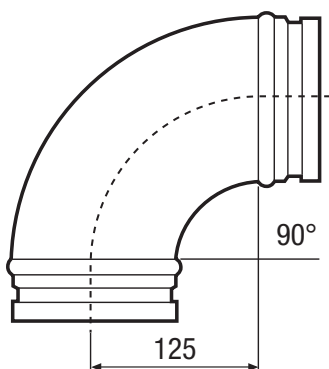

B90-125

Rövid leírás

90°-os ív, húzott, ajaktömítéssel, DN 125, spirálisan korcolt csövekre csatlakozáshoz a WS 120 Trio, WS 160 Flat vagy WS 170 központi szellőztető készülékekre. Alternatíva SVR 125 dugaszoló összekötő helyett

Termékszám

0055.0312

Műszaki adatok

Beszereles típusa	süllyesztett
Anyag	acéllemez
Súly	0,6 kg
Súly csomagolással	0,6 kg
Névleges méret	125 mm
Szélesség	235 mm
Magasság	235 mm
Mélység	235 mm
Szélesség csomagolással együtt	235 mm
Magasság csomagolással együtt	235 mm
Mélység csomagolással együtt	235 mm
Környezeti hőmérséklet	60 °C
Csomagolási egység	1 darab
Választék	K
GTIN (EAN)	4012799553120

Méretarányos rajz [mm]

TERMÉKADATLAP

B90-125