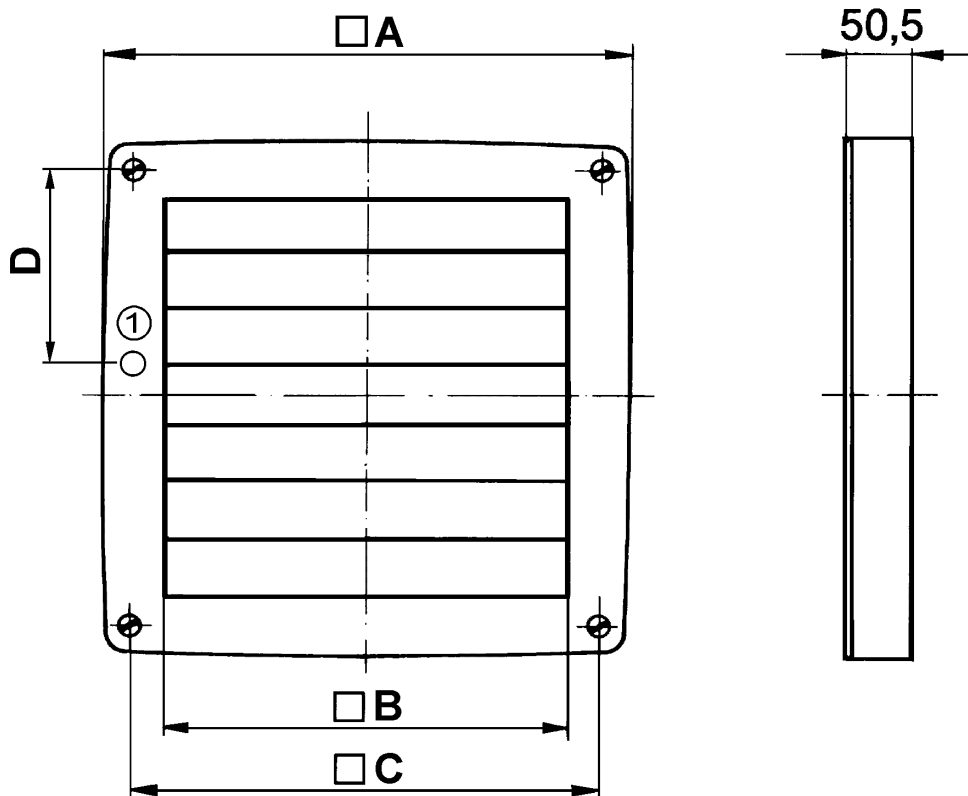

BK 25

Rövid leírás

Elektromos zárózsalu kétfémes zsaluval szellőzőcsatornákhöz, DN 250

Termékszám 0093.0901

Műszaki adatok

Feszültségfajta	Váltóáram
Feszültségosztály	230 V
Hálózati frekvencia	50 Hz / 60 Hz
Névleges teljesítmény	25 W
$I_{n\acute{e}vl}$	0,1 A
I_{max}	1,8 A
Indítóáram	1,8 A / 1 s
Védelmi fokozat	IP 55
Meghajtás	bi-metál
Beszereles	külső
Beszerelesi hely	Fal
Beszerelesi helyzet	függőleges
Anyag	műanyag
Szín	kalmárfehér, a RAL 9016-hoz hasonló
Lamellaszín	ezüstszürke
Súly	1,41 kg
Súly csomagolással	1,63 kg
Zsalutípus	elektromos
Névleges méretnek megfelelő	250 mm
Szélesség	370 mm
Magasság	370 mm
Mélység	50,5 mm
Szélesség csomagolással együtt	385 mm
Magasság csomagolással együtt	385 mm
Mélység csomagolással együtt	60 mm
Környezeti hőmérséklet	40 °C
Csomagolási egység	1 darab
Választék	C
GTIN (EAN)	4012799939016

BK 25

Méretarányos rajz [mm]

A	B	C	D
370	262	320	105,5

① Kábelbevezetés