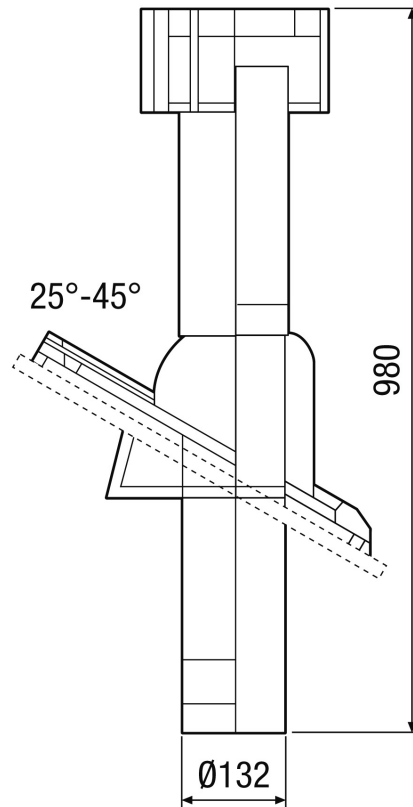

DP 125 SB

Rövid leírás

Tetőcserép univerzális bitumen formadarabbal, szín: fekete, csatlakozási átmérő: 125 mm

Termékszám 0092.0379

Műszaki adatok

Légáramlás iránya	befúvás és elszívás
Anyag	Bitumen
Szín	Fekete / bitumen
Súly	1 kg
Súly csomagolással	1,63 kg
Névleges méret	125 mm
Szélesség	525 mm
Magasság	230 mm
Mélység	345 mm
Szélesség csomagolással együtt	525 mm
Magasság csomagolással együtt	165 mm
Mélység csomagolással együtt	345 mm
Csomagolási egység	1 darab
Választék	B
GTIN (EAN)	4012799923794

DP 125 SB

Méretarányos rajz [mm]

DF 125 DP 125 TF/SF/TB/SB-vel
Sátortetőkhöz