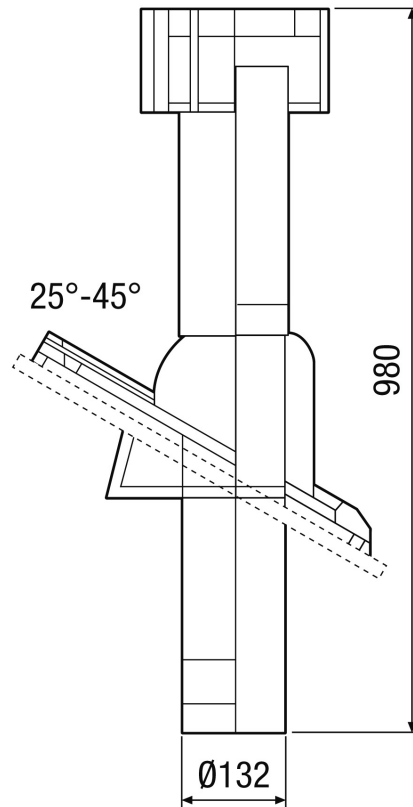

## DP 125 SF

## Rövid leírás

Tetőcserép kettős római cserép, színe: fekete, csatlakozási átmérő: 125 mm

Termékszám 0092.0377

## Műszaki adatok

Légáramlás iránya	befúvás és elszívás
Anyag	műanyag
Szín	fekete
Súly	0,4 kg
Súly csomagolással	0,97 kg
Névleges méret	125 mm
Szélesség	520 mm
Magasság	330 mm
Mélység	350 mm
Szélesség csomagolással együtt	520 mm
Magasság csomagolással együtt	170 mm
Mélység csomagolással együtt	350 mm
Csomagolási egység	1 darab
Választék	B
GTIN (EAN)	4012799923770

# DP 125 SF

Méretarányos rajz [mm]

DF 125 DP 125 TF/SF/TB/SB-vel  
Sátortetőkhöz