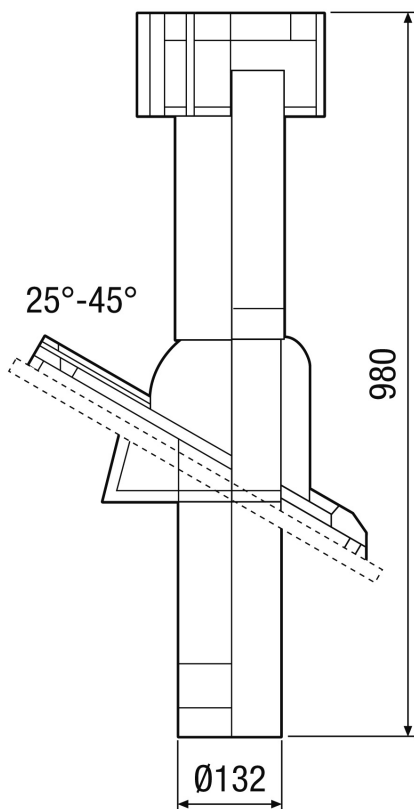

DP 125 TB

Rövid leírás

Tetőcserép DF 125-höz, univerzális ólomkarimával, szín: terrakotta, csatlakozás DN 125

Termékszám 0092.0378

Műszaki adatok

Légáramlás iránya	befúvás és elszívás
Anyag	Bitumen
Szín	terrakotta
Súly	2,7 kg
Súly csomagolással	3,28 kg
Névleges méret	125 mm
Szélesség	520 mm
Magasság	210 mm
Mélység	350 mm
Szélesség csomagolással együtt	520 mm
Magasság csomagolással együtt	170 mm
Mélység csomagolással együtt	350 mm
Csomagolási egység	1 darab
Választék	B
GTIN (EAN)	4012799923787

DP 125 TB

Méretarányos rajz [mm]

DF 125 DP 125 TF/SF/TB/SB-vel
Sátortetőkhöz