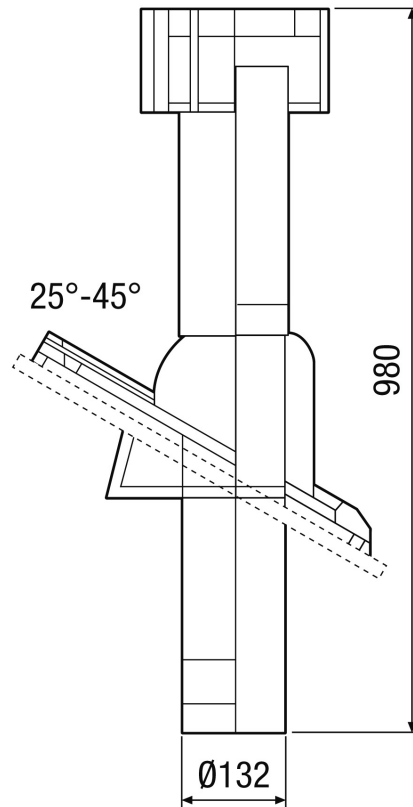

DP 125 TF

Rövid leírás

Tetőcserép DF 125-höz, frankfurti / flinkenbergi modell, műanyag, szín: terrakotta, csatlakozás DN 125

Termékszám 0092.0376

Műszaki adatok

Légáramlás iránya	befúvás és elszívás
Anyag	műanyag
Szín	terrakotta
Súly	0,4 kg
Súly csomagolással	1,02 kg
Névleges méret	125 mm
Szélesség	535 mm
Magasság	330 mm
Mélység	345 mm
Szélesség csomagolással együtt	535 mm
Magasság csomagolással együtt	160 mm
Mélység csomagolással együtt	345 mm
Csomagolási egység	1 darab
Választék	B
GTIN (EAN)	4012799923763

DP 125 TF

Méretarányos rajz [mm]

DF 125 DP 125 TF/SF/TB/SB-vel
Sátortetőkhöz