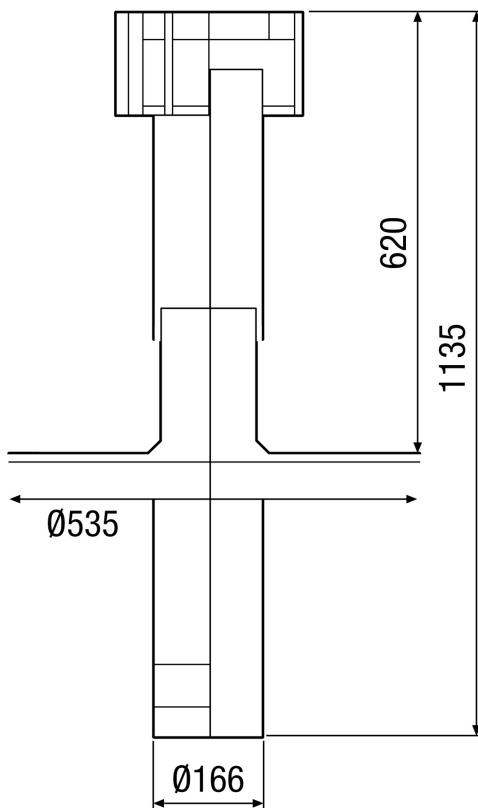

DP 160 A

Rövid leírás

Lapostető cserép alumínium karimával DF 160-hoz

Termékszám 0092.0383

Műszaki adatok

Légáramlás iránya	befúvás és elszívás
Anyag	alumínium
Szín	alumínium
Súly	0,6 kg
Súly csomagolással	1,7 kg
Névleges méret	160 mm
Szélesség	535 mm
Magasság	535 mm
Mélység	550 mm
Szélesség csomagolással együtt	550 mm
Magasság csomagolással együtt	210 mm
Mélység csomagolással együtt	550 mm
Csomagolási egység	1 darab
Választék	B
GTIN (EAN)	4012799923831

DP 160 A

Méretarányos rajz [mm]

DF 160 S DP 160 A-val
Lapostetőkhöz