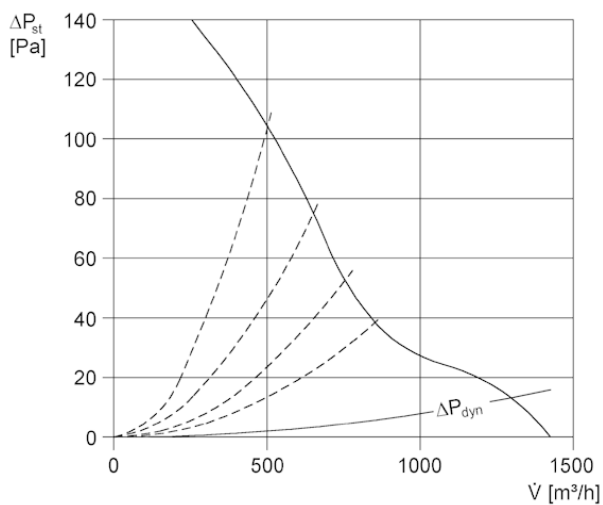

DZD30-4A

Jelleggörbe DZD...D VE, RKP zárósaluval és MS 8, MS 8 P szervomotorral