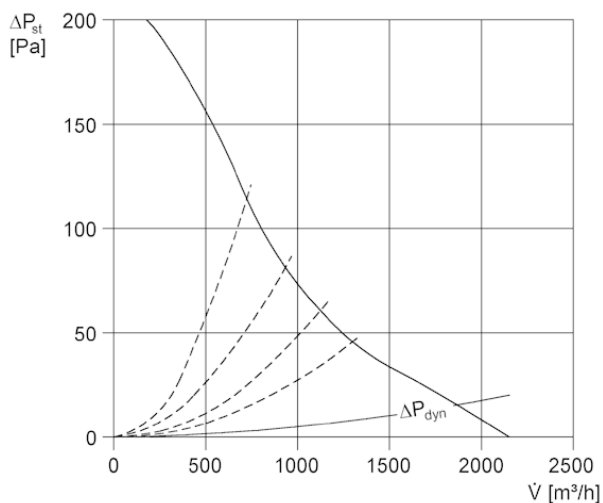

DZD35-4A

Jelleggörbe DZD...D VE, RKP zárósaluval és MS 8, MS 8 P szervomotorral