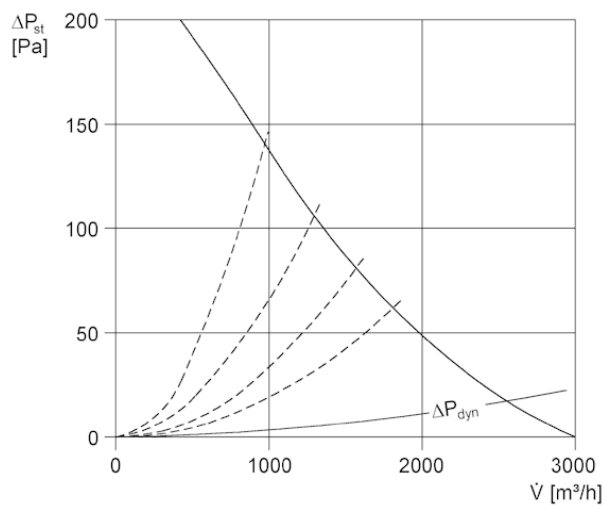

DZD40-4A

Jelleggörbe