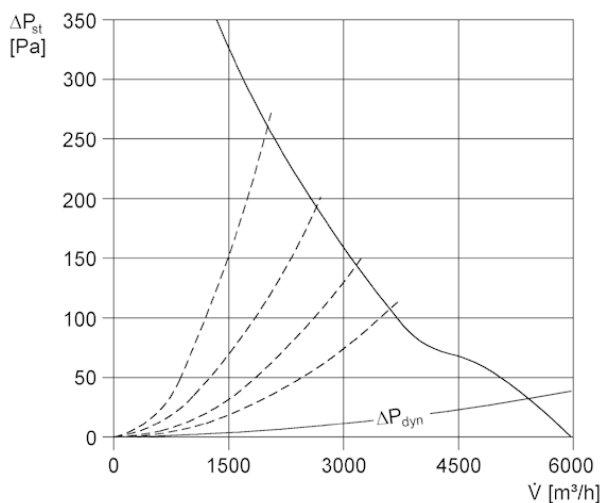

DZD50-6A

Jelleggörbe DZD...D VE, RKP zárószalival és MS 8, MS 8 P szervomotorral