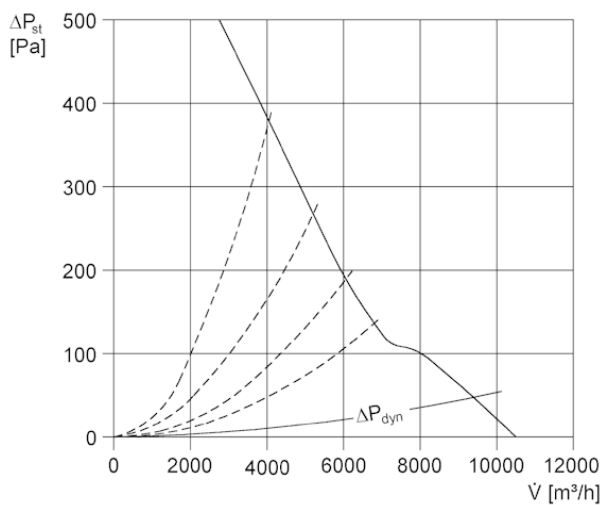

DZD60-4A

Jelleggörbe DZD...D VE, RKP zárószalúval és MS 8, MS 8 P szervomotorral