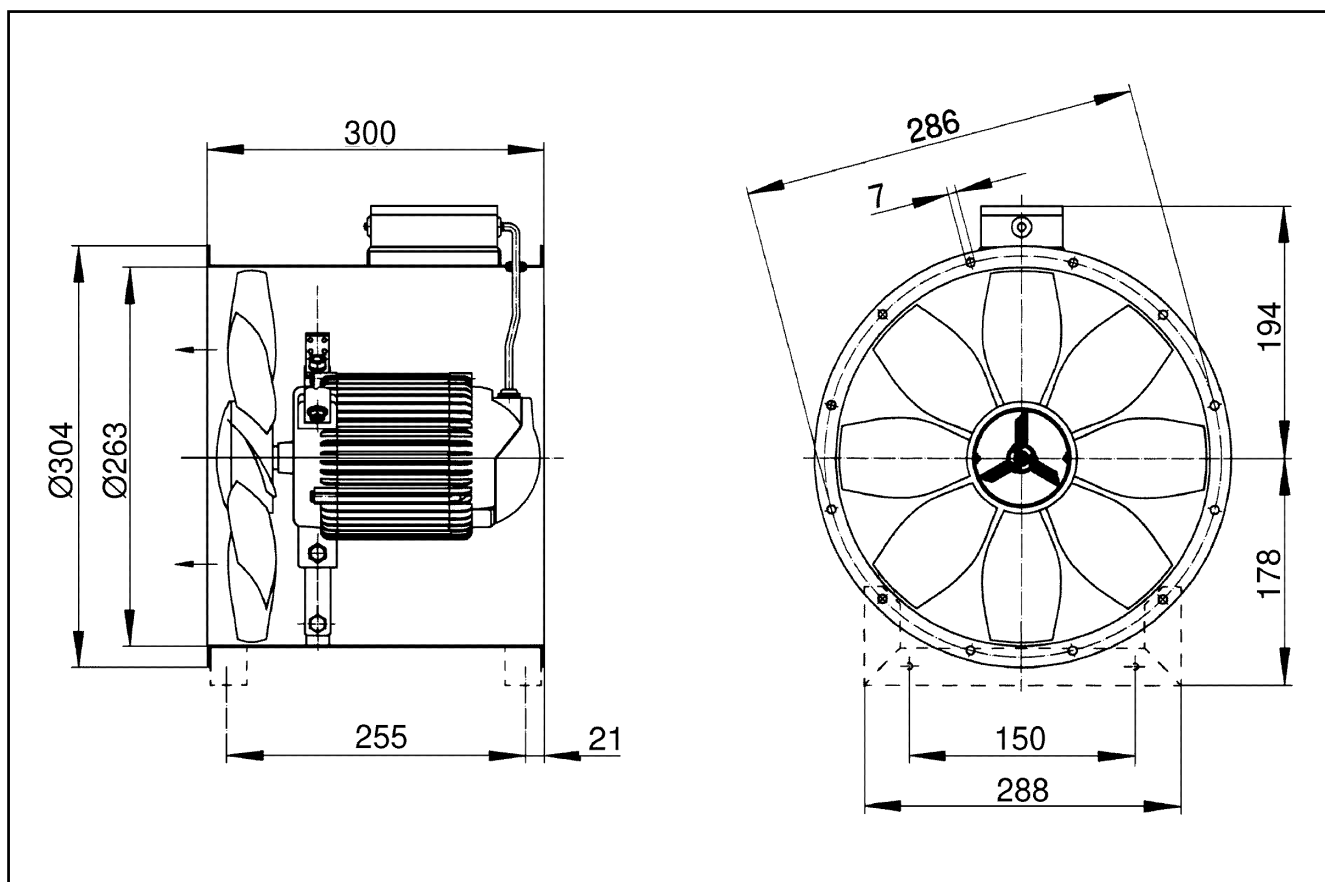

## Műszaki adatok

Légmennyiség	500 m <sup>3</sup> /h / 1.100 m <sup>3</sup> /h
Fordulatszám	715 1/min / 1.425 1/min
Járókerék típus	axiális
Szabályozható fordulatszám	✓
Irányváltási lehetőség	✓
Feszültségfajta	Háromfázisú váltóáram
Feszültségosztály	400 V
Hálózati frekvencia	50 Hz
Névleges teljesítmény	40 W / 80 W
I <sub>névl</sub>	0,1 A / 0,3 A
I <sub>max</sub>	0,1 A / 0,3 A
Védelmi fokozat	IP 55
Szigetelési osztály	B
Váltható pólus	✓
Pólusok száma magas fordulatszámnál	4
Pólusok száma alacsony fordulatszámnál	8
Hálózati kábel	5 x 1,5 mm <sup>2</sup>
Beszereleési helyzet	vízszintes / függőleges
Anyag	acéllemez, horganyzott
Szín	ezüstsínű
Súly	7,27 kg
Súly csomagolással	8,1 kg
Névleges méret	250 mm
Szélesség	304 mm
Magasság	372 mm
Mélység	300 mm
Szélesség csomagolással együtt	330 mm
Magasság csomagolással együtt	435 mm
Mélység csomagolással együtt	420 mm

# DZR 25/84 B

Méretarányos rajz [mm]

Karimafuratok száma: 6