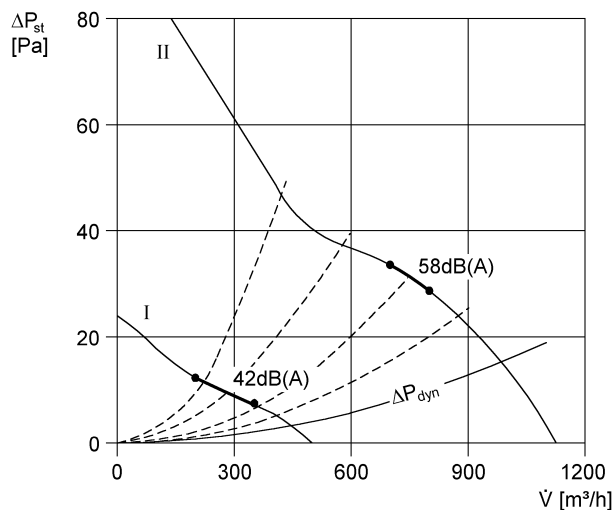

DZR 25/84 B

Közeg hőmérséklet névleges feszültségnél	-20 °C -ig 60 °C
Közeg hőmérséklet I_{max}-nál	-20 °C -ig 60 °C
Csomagolási egység	1 darab
Választék	C
GTIN (EAN)	4012799860402

Hangteljesítményszintek az oktáv spektrumban

	63 Hz	125 Hz	250 Hz	500 Hz	1 kHz	2 kHz	4 kHz	8 kHz	összesen
L_{WA2}, alacsony (dB(A))	11	33	35	28	33	34	26	21	41
L_{WA2}, magas (dB(A))	20	35	48	44	48	48	43	34	54
L_{WA5}, alacsony (dB(A))	15	34	43	37	38	38	29	21	46
L_{WA5}, magas (dB(A))	24	38	56	56	55	57	51	38	62
L_{WA8}, alacsony (dB(A))	19	32	38	42	40	38	28	19	46
L_{WA8}, magas (dB(A))	30	40	53	62	60	60	55	48	66

L_{WA2}= a ház hangteljesítményszintje dB-ben

L_{WA5}= szabad beszívás hangteljesítményszintje dB-ben

L_{WA8}= ház és szabad kifúvás hangteljesítményszintje dB-ben

Jelleggörbe