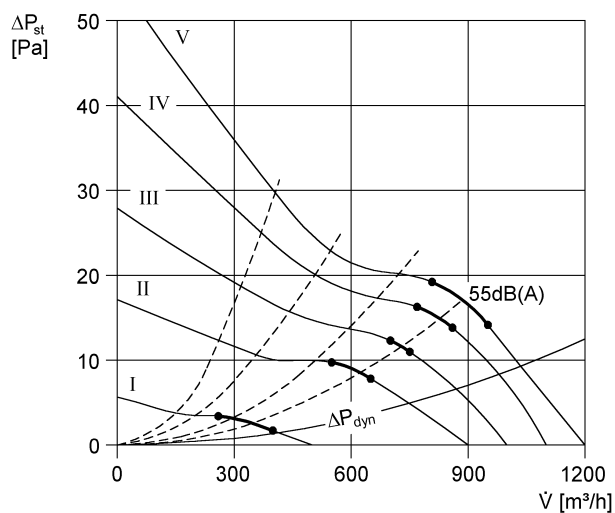

Légmennyiség	1.200 m ³ /h
Fordulatszám	930 1/min
Járókerék típus	axiális
Szabályozható fordulatszám	✓
Irányváltási lehetőség	✓
Feszültségfajta	Háromfázisú váltóáram
Feszültségosztály	400 V
Hálózati frekvencia	50 Hz
Névleges teljesítmény	70 W
I _{névl}	0,17 A
I _{max}	0,19 A
Védelmi fokozat	IP 55
Szigetelési osztály	B
Váltható pólus	–
Hálózati kábel	7 x 1,5 mm ²
Beszereleési helyzet	vízszintes / függőleges
Anyag	acéllemez, horganyzott
Szín	ezüstszínű
Súly	8,35 kg
Súly csomagolással	9,15 kg
Névleges méret	300 mm
Szélesség	380 mm
Magasság	424 mm
Mélység	300 mm
Szélesség csomagolással együtt	420 mm
Magasság csomagolással együtt	430 mm
Mélység csomagolással együtt	330 mm
Közeg hőmérséklet névleges feszültségnél	60 °C
Közeg hőmérséklet I _{max} -nál	-20 °C -ig 60 °C

DZR 30/6 B

Csomagolási egység	1 darab
Választék	C
GTIN (EAN)	4012799860235

Hangteljesítményszintek az oktáv spektrumban

	63 Hz	125 Hz	250 Hz	500 Hz	1 kHz	2 kHz	4 kHz	8 kHz	összesen
L_{WA2}, S1 (dB(A))	14	24	18	17	15	12	15	12	27
L_{WA2}, S2 (dB(A))	22	34	33	29	30	28	23	20	39
L_{WA2}, S3 (dB(A))	15	37	38	33	35	34	7	23	43
L_{WA2}, S4 (dB(A))	16	35	35	37	38	38	30	24	44
L_{WA2}, S5 (dB(A))	16	35	36	43	40	40	32	26	47
L_{WA5}, S1 (dB(A))	19	25	36	28	25	23	16	15	37
L_{WA5}, S2 (dB(A))	20	40	54	40	40	40	30	23	53
L_{WA5}, S3 (dB(A))	21	37	53	44	44	45	36	25	55
L_{WA5}, S4 (dB(A))	22	38	49	54	46	48	39	26	57
L_{WA5}, S5 (dB(A))	22	38	50	56	48	50	41	28	59
L_{WA6}, S1 (dB(A))	20	24	26	31	27	22	15	13	34
L_{WA6}, S2 (dB(A))	25	42	42	46	44	44	33	21	51
L_{WA6}, S3 (dB(A))	24	42	49	50	49	49	39	26	56
L_{WA6}, S4 (dB(A))	25	43	47	55	51	52	43	29	58
L_{WA6}, S5 (dB(A))	26	44	48	57	53	54	45	32	60

L_{WA2}= a ház hangteljesítményszintje dB-ben

L_{WA5}= szabad beszívás hangteljesítményszintje dB-ben

L_{WA6}= szabad kifúvás hangteljesítményszintje dB-ben

DZR 30/6 B

Jelleggörbe

Méretarányos rajz [mm]

Karimafuratok száma: 8