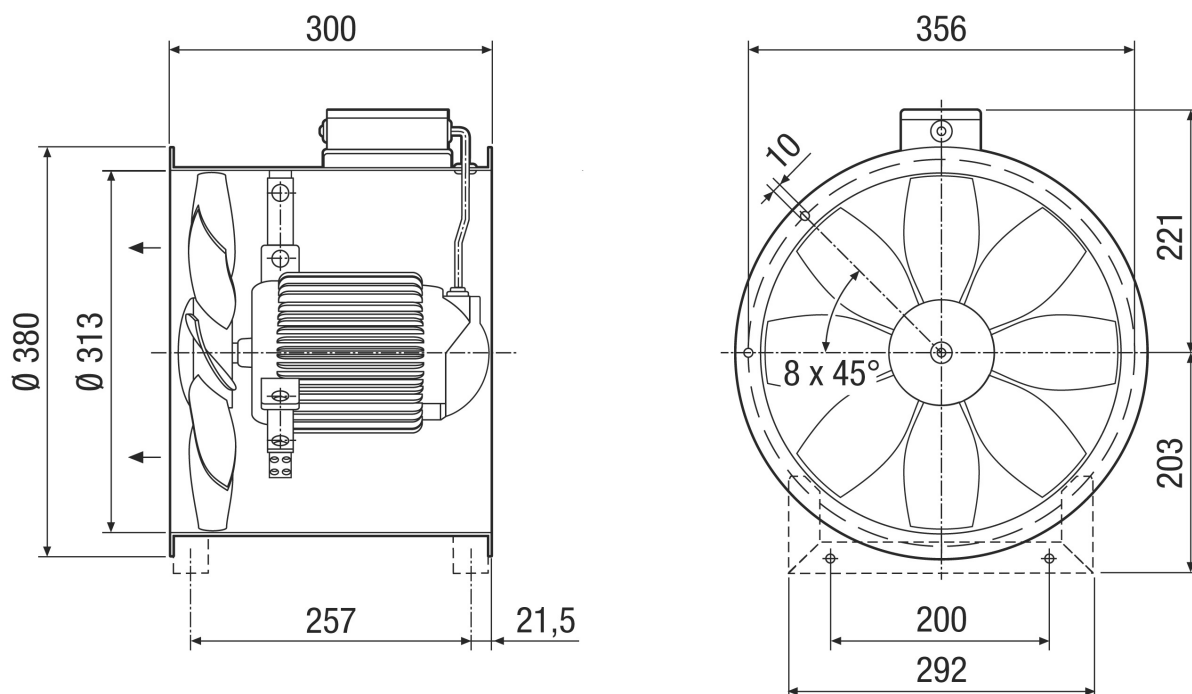

Légmennyiség	1.200 m ³ /h
Fordulatszám	930 1/min
Járókerék típus	axiális
Szabályozható fordulatszám	✓
Irányváltási lehetőség	✓
Feszültségfajta	Háromfázisú váltóáram
Feszültségosztály	400 V
Hálózati frekvencia	50 Hz
Névleges teljesítmény	70 W
I _{névl}	0,17 A
I _{max}	0,19 A
Védelmi fokozat	IP 55
Szigetelési osztály	B
Váltható pólus	–
Hálózati kábel	7 x 1,5 mm ²
Beszereleési helyzet	vízszintes / függőleges
Anyag	acéllemez, horganyzott
Szín	ezüstszínű
Súly	8,35 kg
Súly csomagolással	9,15 kg
Névleges méret	300 mm
Szélesség	380 mm
Magasság	424 mm
Mélység	300 mm
Szélesség csomagolással együtt	420 mm
Magasság csomagolással együtt	430 mm
Mélység csomagolással együtt	330 mm
Közeg hőmérséklet névleges feszültségnél	60 °C
Közeg hőmérséklet I _{max} -nál	-20 °C -ig 60 °C

L_{WA2}= a ház hangteljesítményszintje dB-ben

L_{WA5}= szabad beszívás hangteljesítményszintje dB-ben

L_{WA6}= szabad kifúvás hangteljesítményszintje dB-ben

DZR 30/6 B

Jelleggörbe

Méretarányos rajz [mm]

Karimafuratok száma: 8