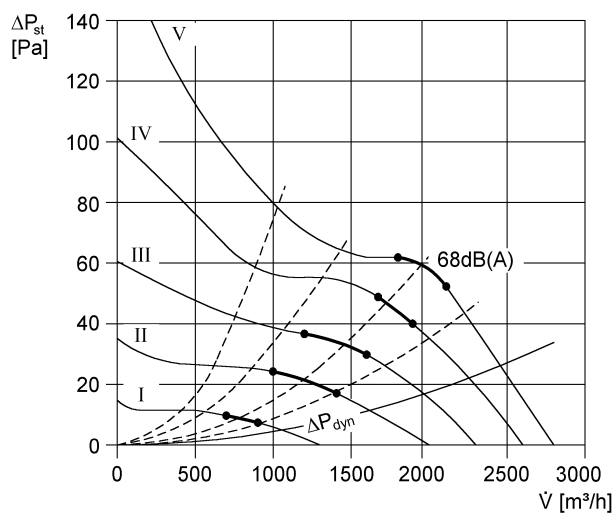

Légmennyiség	2.800 m ³ /h
Fordulatszám	1.425 1/min
Járókerék típus	axiális
Szabályozható fordulatszám	✓
Irányváltási lehetőség	✓
Feszültségfajta	Háromfázisú váltóáram
Feszültségosztály	400 V
Hálózati frekvencia	50 Hz
Névleges teljesítmény	120 W
I _{névl}	0,3 A
I _{max}	0,38 A
Védelmi fokozat	IP 55
Szigetelési osztály	B
Váltható pólus	–
Hálózati kábel	7 x 1,5 mm ²
Beszereleési helyzet	vízszintes / függőleges
Anyag	acéllemez, horganyzott
Szín	ezüstszínű
Súly	9,37 kg
Súly csomagolással	11,14 kg
Névleges méret	350 mm
Szélesség	420 mm
Magasság	474 mm
Mélység	320 mm
Szélesség csomagolással együtt	480 mm
Magasság csomagolással együtt	490 mm
Mélység csomagolással együtt	350 mm
Közeg hőmérséklet névleges feszültségnél	-20 °C -ig 60 °C
Közeg hőmérséklet I _{max} -nál	-20 °C -ig 60 °C

DZR 35/4 B

Csomagolási egység	1 darab
Választék	C
GTIN (EAN)	4012799860273

Hangteljesítményszintek az oktáv spektrumban

	63 Hz	125 Hz	250 Hz	500 Hz	1 kHz	2 kHz	4 kHz	8 kHz	összesen
L_{WA2}, S1 (dB(A))	27	30	35	33	34	29	25	20	40
L_{WA2}, S2 (dB(A))	26	41	41	47	44	41	37	25	51
L_{WA2}, S3 (dB(A))	24	46	43	51	50	46	42	29	55
L_{WA2}, S4 (dB(A))	26	43	47	57	53	50	47	33	60
L_{WA2}, S5 (dB(A))	29	42	52	57	56	52	49	35	61
L_{WA5}, S1 (dB(A))	21	40	56	45	44	44	34	22	57
L_{WA5}, S2 (dB(A))	25	45	60	58	54	56	48	35	64
L_{WA5}, S3 (dB(A))	27	50	58	60	59	60	54	41	66
L_{WA5}, S4 (dB(A))	29	51	61	63	63	63	57	45	69
L_{WA5}, S5 (dB(A))	29	44	62	67	65	65	59	48	72
L_{WA6}, S1 (dB(A))	32	41	46	50	49	48	38	23	55
L_{WA6}, S2 (dB(A))	34	50	55	63	62	62	61	58	69
L_{WA6}, S3 (dB(A))	41	51	61	66	68	68	69	66	75
L_{WA6}, S4 (dB(A))	43	52	62	70	70	70	69	65	76
L_{WA6}, S5 (dB(A))	43	50	63	73	73	72	71	68	79

L_{WA2}= a ház hangteljesítményszintje dB-ben

L_{WA5}= szabad beszívás hangteljesítményszintje dB-ben

L_{WA6}= szabad kifúvás hangteljesítményszintje dB-ben

DZR 35/4 B

Jelleggörbe

Méretarányos rajz [mm]

Karimafuratok száma: 8