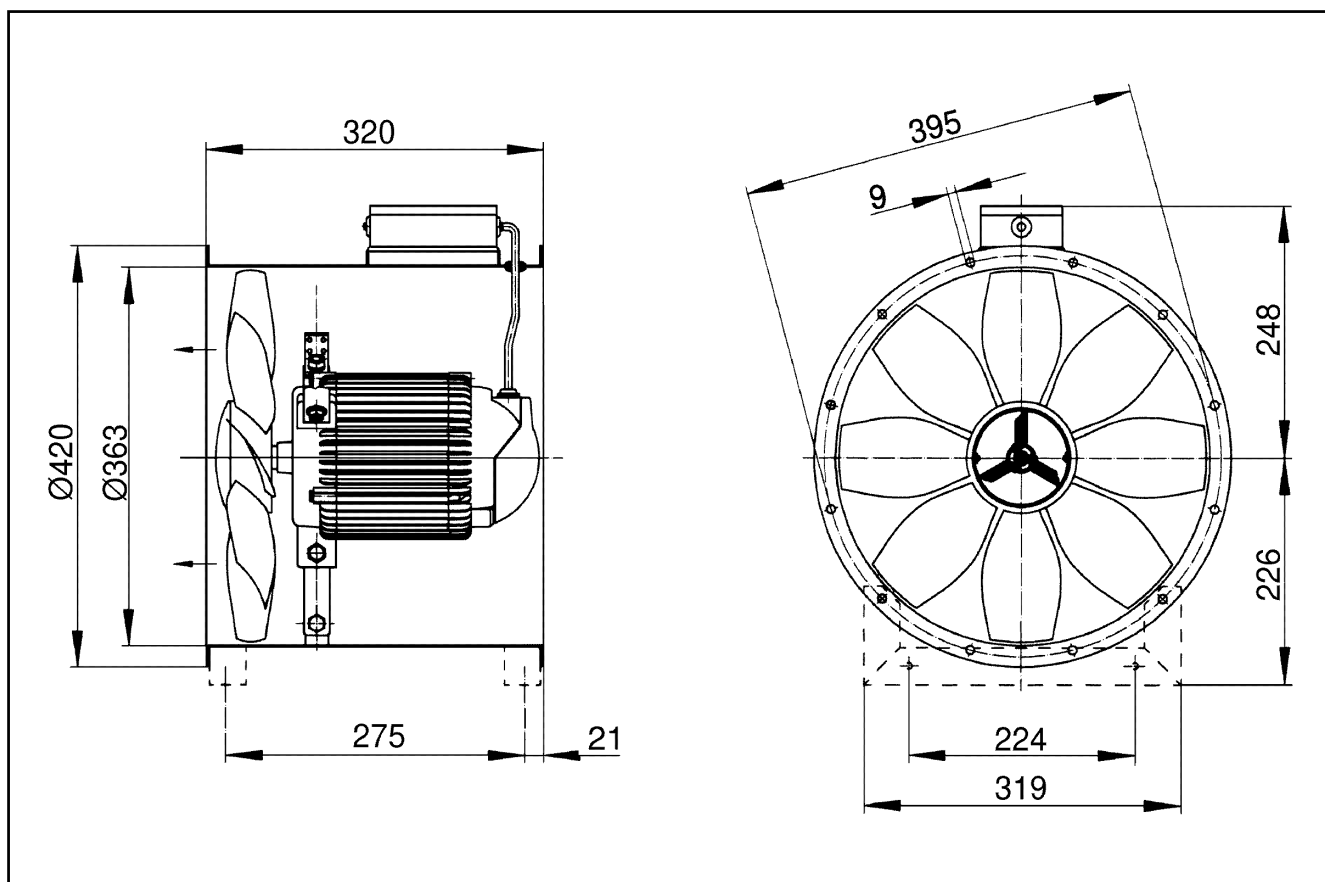

Légmennyiség	2.800 m ³ /h
Fordulatszám	1.425 1/min
Járókerék típus	axiális
Szabályozható fordulatszám	✓
Irányváltási lehetőség	✓
Feszültségfajta	Háromfázisú váltóáram
Feszültségosztály	400 V
Hálózati frekvencia	50 Hz
Névleges teljesítmény	120 W
I _{névl}	0,3 A
I _{max}	0,38 A
Védelmi fokozat	IP 55
Szigetelési osztály	B
Váltható pólus	–
Hálózati kábel	7 x 1,5 mm ²
Beszereleési helyzet	vízszintes / függőleges
Anyag	acéllemez, horganyzott
Szín	ezüstszínű
Súly	9,37 kg
Súly csomagolással	11,14 kg
Névleges méret	350 mm
Szélesség	420 mm
Magasság	474 mm
Mélység	320 mm
Szélesség csomagolással együtt	480 mm
Magasság csomagolással együtt	490 mm
Mélység csomagolással együtt	350 mm
Közeg hőmérséklet névleges feszültségnél	-20 °C -ig 60 °C
Közeg hőmérséklet I _{max} -nál	-20 °C -ig 60 °C

L_{WA2}= a ház hangteljesítményszintje dB-ben

L_{WA5}= szabad beszívás hangteljesítményszintje dB-ben

L_{WA6}= szabad kifúvás hangteljesítményszintje dB-ben

DZR 35/4 B

Jelleggörbe

Méretarányos rajz [mm]

Karimafuratok száma: 8