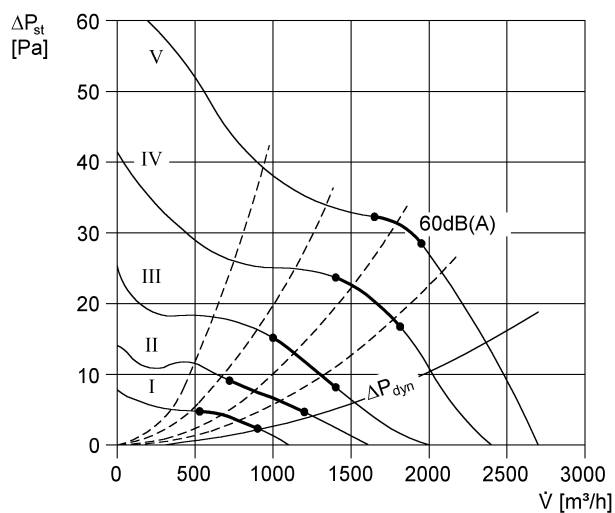

Légmennyiség	2.680 m ³ /h
Fordulatszám	930 1/min
Járókerék típus	axiális
Szabályozható fordulatszám	✓
Irányváltási lehetőség	✓
Feszültségfajta	Háromfázisú váltóáram
Feszültségosztály	400 V
Hálózati frekvencia	50 Hz
Névleges teljesítmény	110 W
I _{névl}	0,3 A
I _{max}	0,3 A
Védelmi fokozat	IP 55
Szigetelési osztály	B
Váltható pólus	–
Hálózati kábel	7 x 1,5 mm ²
Beszerelési helyzet	vízszintes / függőleges
Anyag	acéllemez, horganyzott
Szín	ezüstszínű
Súly	11,58 kg
Súly csomagolással	13,48 kg
Névleges méret	400 mm
Szélesség	438 mm
Magasság	438 mm
Mélység	370 mm
Szélesség csomagolással együtt	495 mm
Magasság csomagolással együtt	515 mm
Mélység csomagolással együtt	400 mm
Közeg hőmérséklet névleges feszültségnél	-20 °C -ig 60 °C
Közeg hőmérséklet I _{max} -nál	-20 °C -ig 60 °C

DZR 40/6 B

Csomagolási egység	1 darab
Választék	C
GTIN (EAN)	4012799860297

Hangteljesítményszintek az oktáv spektrumban

	63 Hz	125 Hz	250 Hz	500 Hz	1 kHz	2 kHz	4 kHz	8 kHz	összesen
L_{WA2, S1} (dB(A))	17	22	19	21	18	16	17	9	28
L_{WA2, S2} (dB(A))	27	27	39	31	31	26	22	13	41
L_{WA2, S3} (dB(A))	27	34	37	37	38	34	28	19	44
L_{WA2, S4} (dB(A))	29	42	43	43	43	40	35	23	50
L_{WA2, S5} (dB(A))	26	41	42	52	47	45	40	27	54
L_{WA5, S1} (dB(A))	22	33	37	30	30	27	19	10	40
L_{WA5, S2} (dB(A))	29	33	54	41	42	41	30	17	55
L_{WA5, S3} (dB(A))	25	43	55	48	48	48	38	24	57
L_{WA5, S4} (dB(A))	27	46	55	53	53	53	44	30	60
L_{WA5, S5} (dB(A))	27	47	57	60	57	57	49	35	64
L_{WA6, S1} (dB(A))	24	29	33	36	34	30	18	8	40
L_{WA6, S2} (dB(A))	34	36	45	47	47	45	34	19	52
L_{WA6, S3} (dB(A))	36	43	53	54	54	53	47	42	60
L_{WA6, S4} (dB(A))	37	49	57	59	62	62	63	61	69
L_{WA6, S5} (dB(A))	39	51	60	66	66	66	67	65	73

L_{WA2}= a ház hangteljesítményszintje dB-ben

L_{WA5}= szabad beszívás hangteljesítményszintje dB-ben

L_{WA6}= szabad kifúvás hangteljesítményszintje dB-ben

DZR 40/6 B

Jelleggörbe

Méretarányos rajz [mm]

Karimafuratok száma: 12