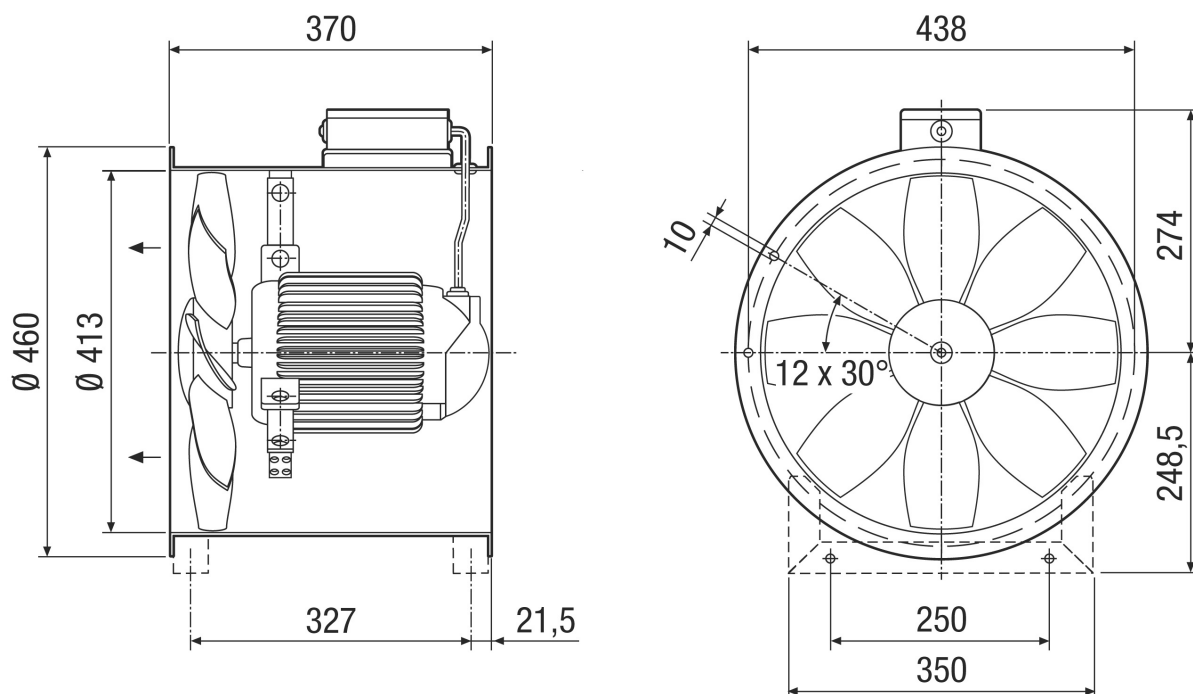

Légmennyiség	2.680 m ³ /h
Fordulatszám	930 1/min
Járókerék típus	axiális
Szabályozható fordulatszám	✓
Irányváltási lehetőség	✓
Feszültségfajta	Háromfázisú váltóáram
Feszültségosztály	400 V
Hálózati frekvencia	50 Hz
Névleges teljesítmény	110 W
I _{névl}	0,3 A
I _{max}	0,3 A
Védelmi fokozat	IP 55
Szigetelési osztály	B
Váltható pólus	–
Hálózati kábel	7 x 1,5 mm ²
Beszerelési helyzet	vízszintes / függőleges
Anyag	acéllemez, horganyzott
Szín	ezüstszínű
Súly	11,58 kg
Súly csomagolással	13,48 kg
Névleges méret	400 mm
Szélesség	438 mm
Magasság	438 mm
Mélység	370 mm
Szélesség csomagolással együtt	495 mm
Magasság csomagolással együtt	515 mm
Mélység csomagolással együtt	400 mm
Közeg hőmérséklet névleges feszültségnél	-20 °C -ig 60 °C
Közeg hőmérséklet I _{max} -nál	-20 °C -ig 60 °C

L_{WA2}= a ház hangteljesítményszintje dB-ben

L_{WA5}= szabad beszívás hangteljesítményszintje dB-ben

L_{WA6}= szabad kifúvás hangteljesítményszintje dB-ben

DZR 40/6 B

Jelleggörbe

Méretarányos rajz [mm]

Karimafuratok száma: 12