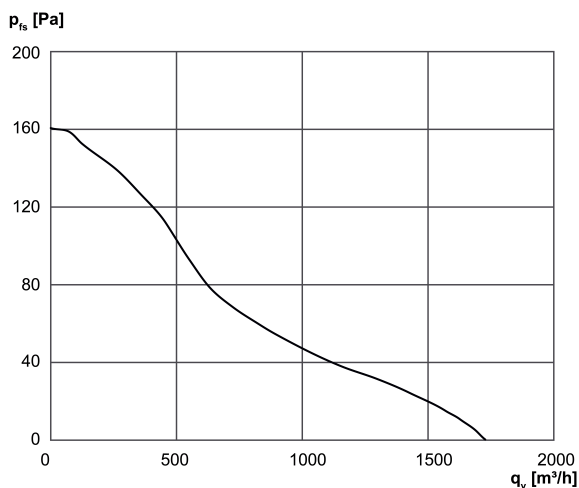

DZS 30/4 B Ex e

Mélység csomagolással együtt	320 mm
EX-megnevezés az ATEX irányvonal szerint	Ex II 2 G
EX-megnevezés szabvány szerint	Ex eb IIB + H₂ T3 Gb / Ex h IIB + H₂ T3 Gb
Ta környezeti hőmérséklet	-20 °C ≤ Ta ≤ +60 °C
I_A/I_N	3,4
Idő t_A	170 sek
Üzem mód	S1
PTC DIN 44082	M 130
EC modellvizsgálati bizonyítvány	TÜV-A 19 ATEX0102 X, IECEx EPS 19.0018X
Hőmérsékleti osztály	T3
Th. Cl. szigetelő anyagok hőmérsékleti osztálya	155 (F)
Csomagolási egység	1 darab
Választék	C
GTIN (EAN)	4012799941217

Hangteljesítményszintek az oktáv spektrumban

	63 Hz	125 Hz	250 Hz	500 Hz	1 kHz	2 kHz	4 kHz	8 kHz	összesen
L_{WA7, magas} (dB(A))	-	-	-	-	-	-	-	-	69

L_{WA7}= ház és szabad beszívás hangteljesítményszintje dB-ben

Jelleggörbe