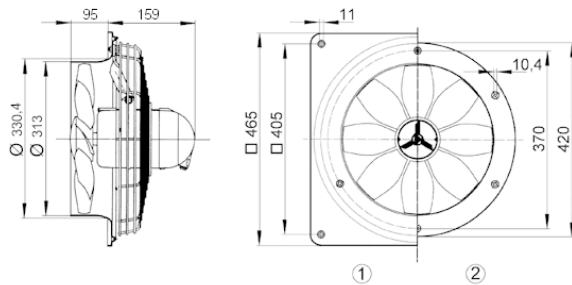

DZS 30/4 B Ex e

Méretarányos rajz [mm]

- ① Acél fali lemez = EZQ/DZQ modell
- ② Acél fali gyűrű = EZS/DZS modell