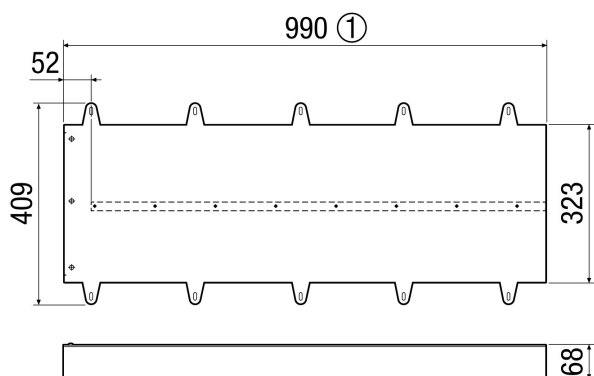

Duo LEV

Rövid leírás

A káva elem hosszabbító az ablak kávéba történő beszerelés opcionálisan szükséges tartozéka a Duo LE káva elemhez.

Termékszám 0093.0089

Műszaki adatok

Légmennyiség	60 m ³ /h
Anyag	Alumínium / acél
Szín	Lakkozatlan alumínium
Súly	2,42 kg
Súly csomagolással	3,11 kg
Szélesség	1.000 mm
Magasság	410 mm
Mélység	64 mm
Szélesség csomagolással együtt	1.010 mm
Magasság csomagolással együtt	455 mm
Mélység csomagolással együtt	110 mm
Csomagolási egység	1 darab
Választék	K
GTIN (EAN)	4012799930891

Méretarányos rajz [mm]

① Verlängerung kürzbar