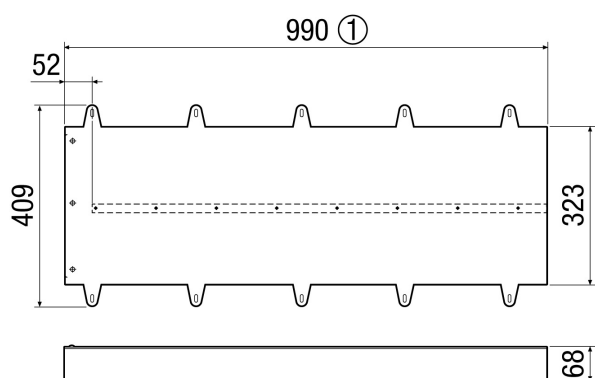

Duo LEV

Rövid leírás

A káva elem hosszabbító az ablak kávéba történő beszerelés opcionálisan szükséges tartozéka a Duo LE káva elemhez.

Termékszám 0093.0089

Műszaki adatok

Légmennyiség	60 m ³ /h
Anyag	Alumínium / acél
Szín	Lakkozatlan alumínium
Súly	2,42 kg
Súly csomagolással	3,11 kg
Szélesség	1.000 mm
Magasság	410 mm
Mélység	64 mm
Szélesség csomagolással együtt	1.010 mm
Magasság csomagolással együtt	455 mm
Mélység csomagolással együtt	110 mm
Csomagolási egység	1 darab
Választék	K
GTIN (EAN)	4012799930891

Méretarányos rajz [mm]

① Verlängerung kürzbar