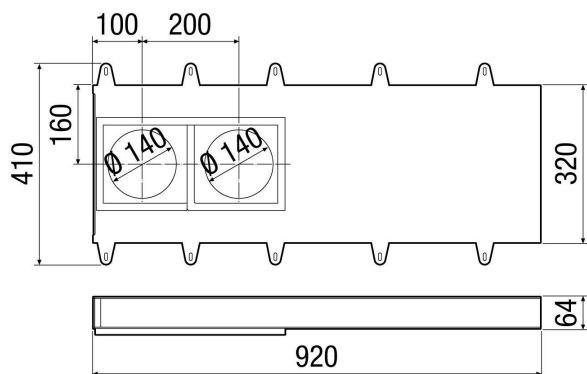

## Rövid leírás

Káva elem ablak kávéba történő beszereléshez decentralizált szellőztető készülékhez hővisszanyeréssel Duo

Termékszám 0093.0087

## Műszaki adatok

Légmennyiség	60 m <sup>3</sup> /h
Anyag	alumínium
Szín	Lakkozatlan alumínium
Súly	2,16 kg
Súly csomagolással	2,79 kg
Szélesség	920 mm
Magasság	410 mm
Mélység	64 mm
Szélesség csomagolással együtt	1.020 mm
Magasság csomagolással együtt	460 mm
Mélység csomagolással együtt	110 mm
Csomagolási egység	1 darab
Választék	K
GTIN (EAN)	4012799930877

## Méretarányos rajz [mm]

① Rövidíthető csatorna