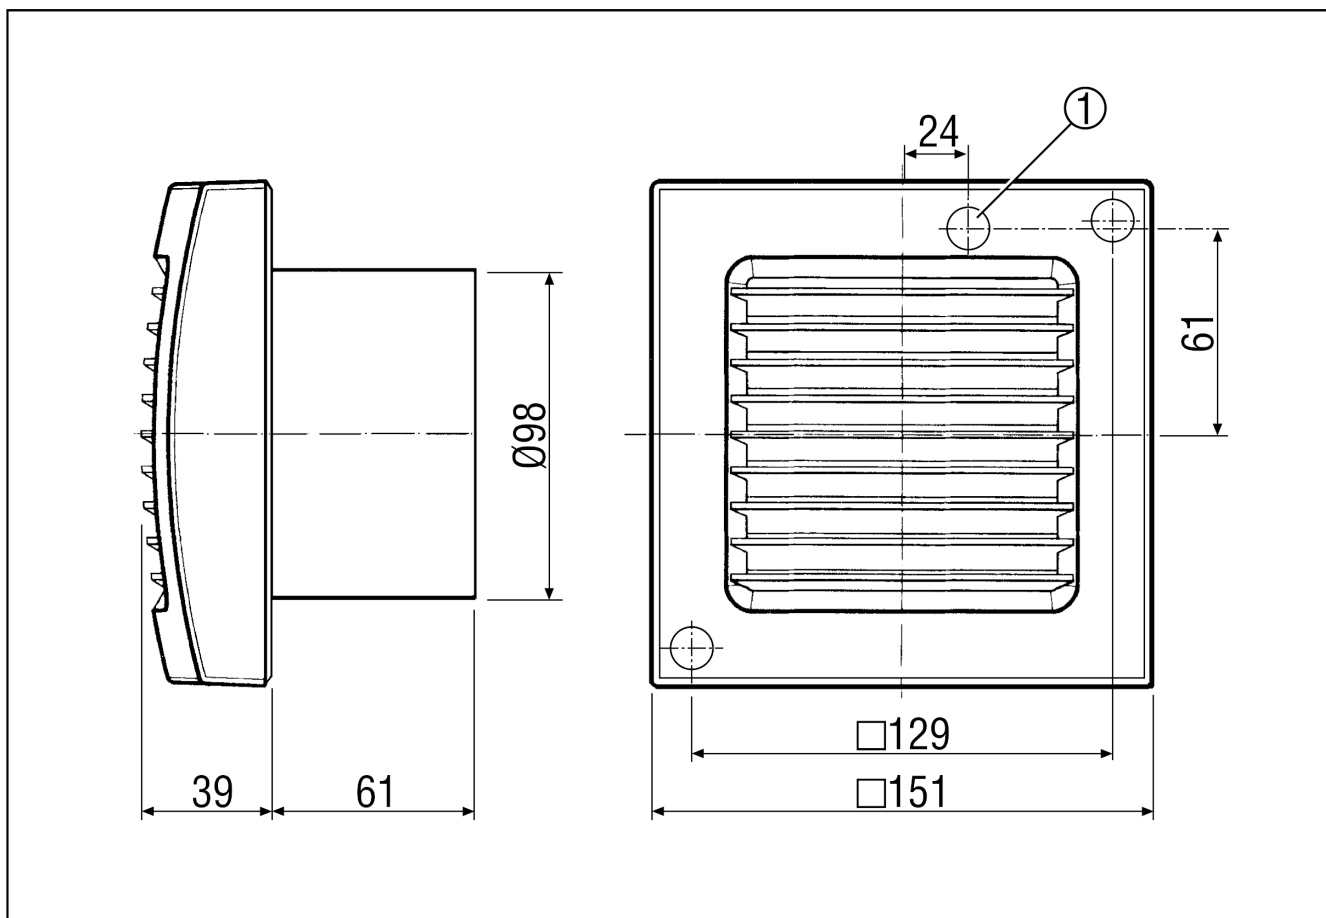

ECA 100 24 V

Rövid leírás

Fix belső ráccsal biztonságos kifeszűltésre

Alkalmazási példák

Fürdőszoba, WC, Tárolóhelyiség, Éléstár, Pince

Termékszám

0084.0018

Műszaki adatok

Modell	Biztonságos kifeszűltség
Légmennyiség	90 m ³ /h
Fordulatszám	2.650 1/min
Szabályozható fordulatszám	–
Feszültségfajta	Váltóáram
Feszültségosztály	24 V
Hálózati frekvencia	50 Hz / 60 Hz
Teljesítménye	13 W
I _{max}	0,9 A
Védelmi fokozat	IP 45
Hálózati kábel	3 x 1,5 mm ²
Beszereleési hely	Fal
Beszereleési típusa	falon kívüli
Beszereleési helyzet	tetszőleges
Anyag	műanyag
Szín	kalmárfehér, a RAL 9016-hoz hasonló
Súly	0,763
Súly csomagolással	0,73 kg
Névleges méret	100 mm
Szélesség csomagolással együtt	155 mm
Magasság csomagolással együtt	120 mm
Mélység csomagolással együtt	155 mm
Hangnyomásszint	33 dB(A) (Távolság 3 m, szabadtéri feltételek)
Csomagolási egység	1 darab
Választék	A
GTIN (EAN)	4012799840183

ECA 100 24 V

Jelleggörbe

U = 230, ill. 24 V
 f = 50 Hz
 n = 2650 min⁻¹

Méretarányos rajz [mm]

① Kábelbevezetés

TERMÉKADATLAP

ECA 100 24 V