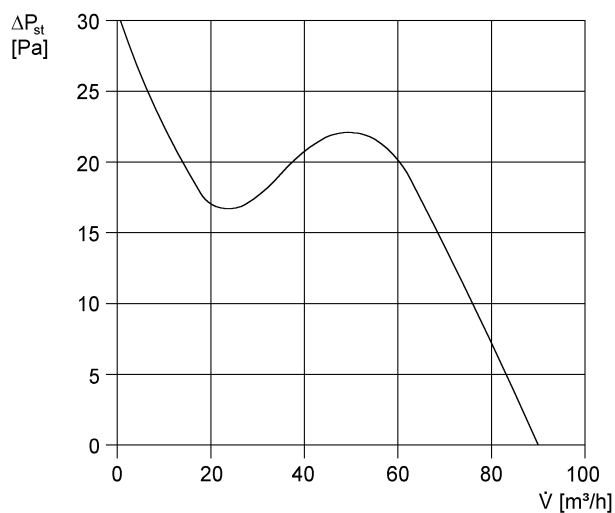

ECA 100 24 V

Rövid leírás

Fix belső ráccsal biztonságos kifeszűltésre

Alkalmazási példák

Fürdőszoba, WC, Tárolóhelyiség, Éléstár, Pince

Termékszám

0084.0018

Műszaki adatok

Modell	Biztonságos kifeszűltség
Légmennyiség	90 m ³ /h
Fordulatszám	2.650 1/min
Szabályozható fordulatszám	–
Feszültségfajta	Váltóáram
Feszültségosztály	24 V
Hálózati frekvencia	50 Hz / 60 Hz
Teljesítménye	13 W
I _{max}	0,9 A
Védelmi fokozat	IP 45
Hálózati kábel	3 x 1,5 mm ²
Beszereleési hely	Fal
Beszereleési típusa	falon kívüli
Beszereleési helyzet	tetszőleges
Anyag	műanyag
Szín	kalmárfehér, a RAL 9016-hoz hasonló
Súly	0,763
Súly csomagolással	0,73 kg
Névleges méret	100 mm
Szélesség csomagolással együtt	155 mm
Magasság csomagolással együtt	120 mm
Mélység csomagolással együtt	155 mm
Hangnyomásszint	33 dB(A) (Távolság 3 m, szabadtéri feltételek)
Csomagolási egység	1 darab
Választék	A
GTIN (EAN)	4012799840183

ECA 100 24 V

Jelleggörbe

U = 230, ill. 24 V
 f = 50 Hz
 n = 2650 min⁻¹

Méretarányos rajz [mm]

① Kábelbevezetés

TERMÉKADATLAP

ECA 100 24 V