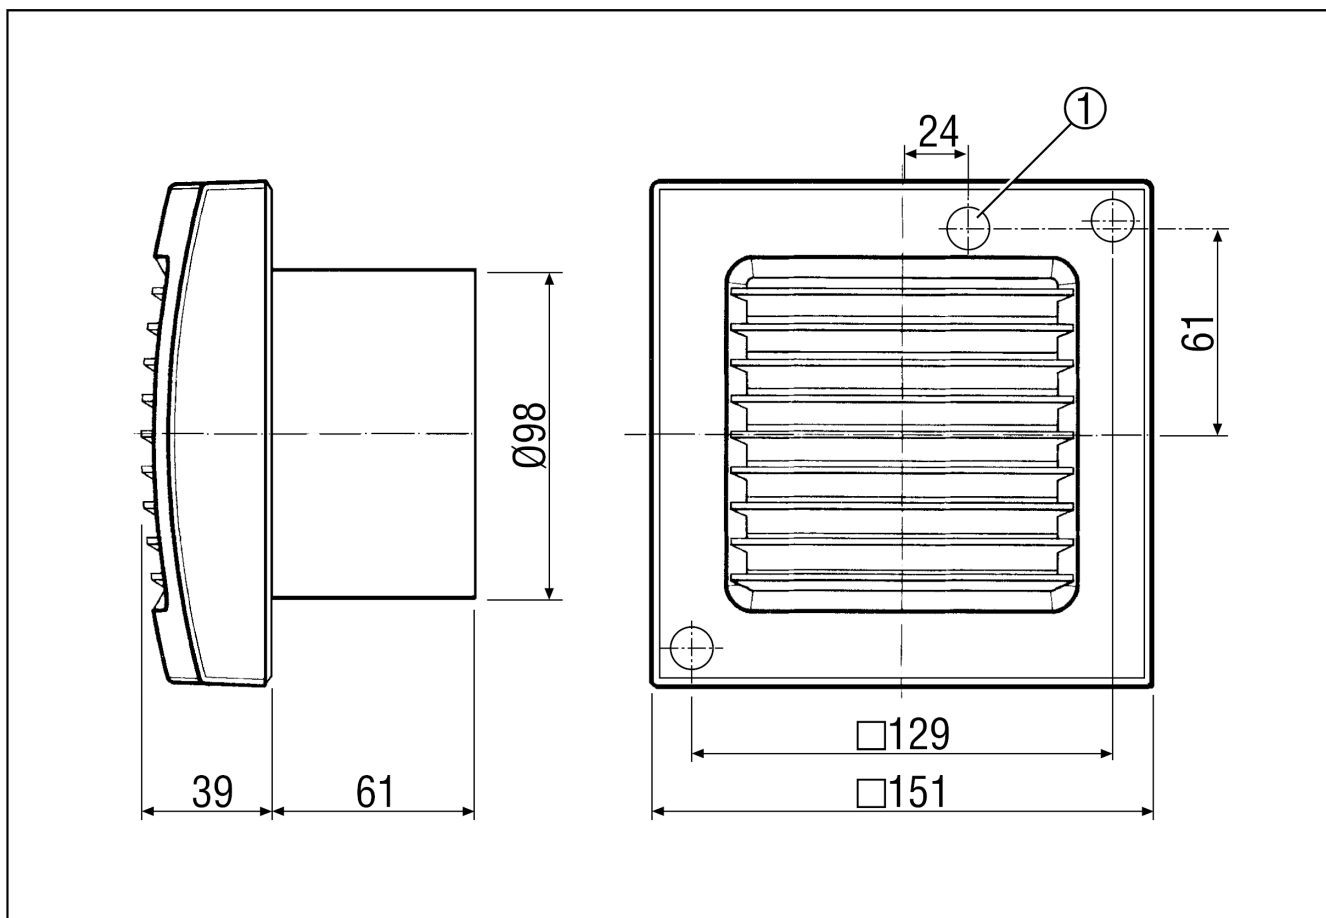

ECA 100 F

Rövid leírás

Fix belső ráccsal és fény szabályozással

Alkalmazási példák

Fürdőszoba, WC, Tárolóhelyiség, Éléstár, Pince

Termékszám

0084.0002

Műszaki adatok

Modell	Fényszabályozás
Légmennyiség	90 m ³ /h
Fordulatszám	2.650 1/min
Szabályozható fordulatszám	–
Feszültségfajta	Váltóáram
Feszültségosztály	230 V
Hálózati frekvencia	50 Hz / 60 Hz
Teljesítménye	13 W
I _{max}	0,1 A
Védelmi fokozat	IP 45
Hálózati kábel	3 x 1,5 mm ²
Beszereleési hely	Fal
Beszereleési típusa	falon kívüli
Beszereleési helyzet	tetszőleges
Anyag	műanyag
Szín	kalmárfehér, a RAL 9016-hoz hasonló
Súly	0,763
Súly csomagolással	0,72 kg
Névleges méret	100 mm
Szélesség csomagolással együtt	155 mm
Magasság csomagolással együtt	120 mm
Mélység csomagolással együtt	155 mm
Hangnyomásszint	33 dB(A) (Távolság 3 m, szabadtéri feltételek)
Csomagolási egység	1 darab
Választék	A
GTIN (EAN)	4012799840022

ECA 100 F

Jelleggörbe

U = 230, ill. 24 V
 f = 50 Hz
 n = 2650 min⁻¹

Méretarányos rajz [mm]

① Kábelbevezetés

TERMÉKADATLAP

ECA 100 F