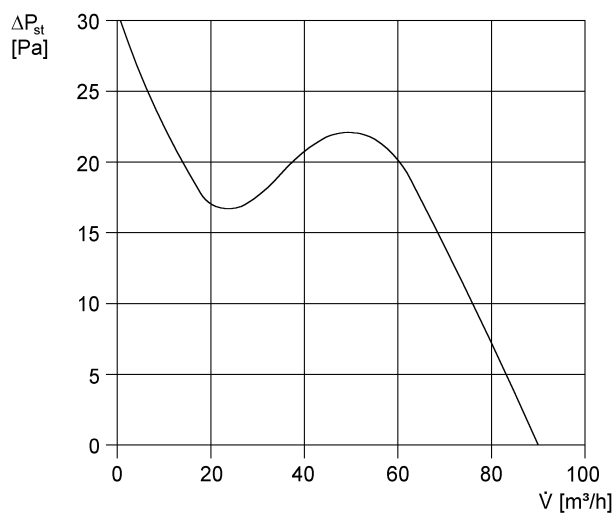

ECA 100 F

Rövid leírás

Fix belső ráccsal és fény szabályozással

Alkalmazási példák

Fürdőszoba, WC, Tárolóhelyiség, Éléstár, Pince

Termékszám

0084.0002

Műszaki adatok

Modell	Fényszabályozás
Légmennyiség	90 m ³ /h
Fordulatszám	2.650 1/min
Szabályozható fordulatszám	–
Feszültségfajta	Váltóáram
Feszültségosztály	230 V
Hálózati frekvencia	50 Hz / 60 Hz
Teljesítménye	13 W
I _{max}	0,1 A
Védelmi fokozat	IP 45
Hálózati kábel	3 x 1,5 mm ²
Beszereleési hely	Fal
Beszereleési típusa	falon kívüli
Beszereleési helyzet	tetszőleges
Anyag	műanyag
Szín	kalmárfehér, a RAL 9016-hoz hasonló
Súly	0,763
Súly csomagolással	0,72 kg
Névleges méret	100 mm
Szélesség csomagolással együtt	155 mm
Magasság csomagolással együtt	120 mm
Mélység csomagolással együtt	155 mm
Hangnyomásszint	33 dB(A) (Távolság 3 m, szabadtéri feltételek)
Csomagolási egység	1 darab
Választék	A
GTIN (EAN)	4012799840022

ECA 100 F

Jelleggörbe

U = 230, ill. 24 V
 f = 50 Hz
 n = 2650 min⁻¹

Méretarányos rajz [mm]

① Kábelbevezetés

TERMÉKADATLAP

ECA 100 F