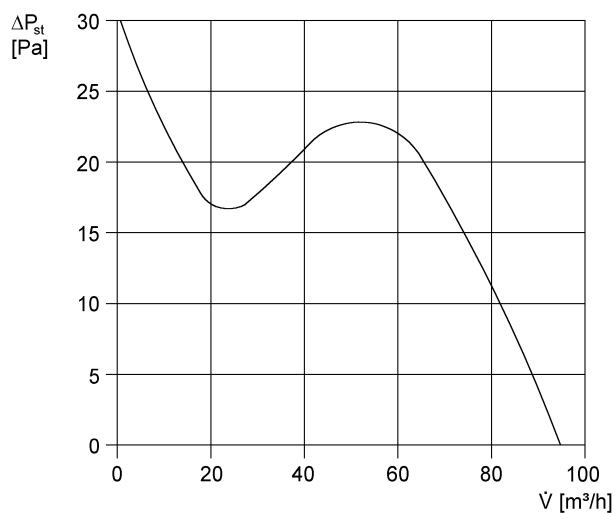

Rövid leírás

Elektromos belső csappantyúval és fény szabályozással

Alkalmazási példák

Fürdőszoba, WC, Tárolóhelyiség, Éléstár, Pince

Termékszám 0084.0005

Műszaki adatok

Modell	Fényszabályozás
Légmennyiség	95 m ³ /h
Fordulatszám	2.650 1/min
Szabályozható fordulatszám	–
Feszültségfajta	Váltóáram
Feszültségosztály	230 V
Hálózati frekvencia	50 Hz / 60 Hz
Teljesítménye	13 W
I _{max}	0,1 A
Védelmi fokozat	IP 34
Hálózati kábel	3 x 1,5 mm ²
Beszereleési hely	Fal
Beszereleési típusa	falon kívüli
Beszereleési helyzet	tetszőleges
Anyag	műanyag
Szín	kalmárfehér, a RAL 9016-hoz hasonló
Súly	0,655
Súly csomagolással	0,74 kg
Zsalutípus	elektromos
Névleges méret	100 mm
Szélesség csomagolással együtt	155 mm
Magasság csomagolással együtt	125 mm
Mélység csomagolással együtt	155 mm
Hangnyomásszint	31 dB(A) (Távolság 3 m, szabadtéri feltételek)
Csomagolási egység	1 darab
Választék	A
GTIN (EAN)	4012799840053

ECA 100 KF

Jelleggörbe

$U = 230, \text{ ill. } 24 \text{ V}$
 $f = 50 \text{ Hz}$
 $n = 2650 \text{ min}^{-1}$

Méretarányos rajz [mm]

① Kábelbevezetés

TERMÉKADATLAP

ECA 100 KF