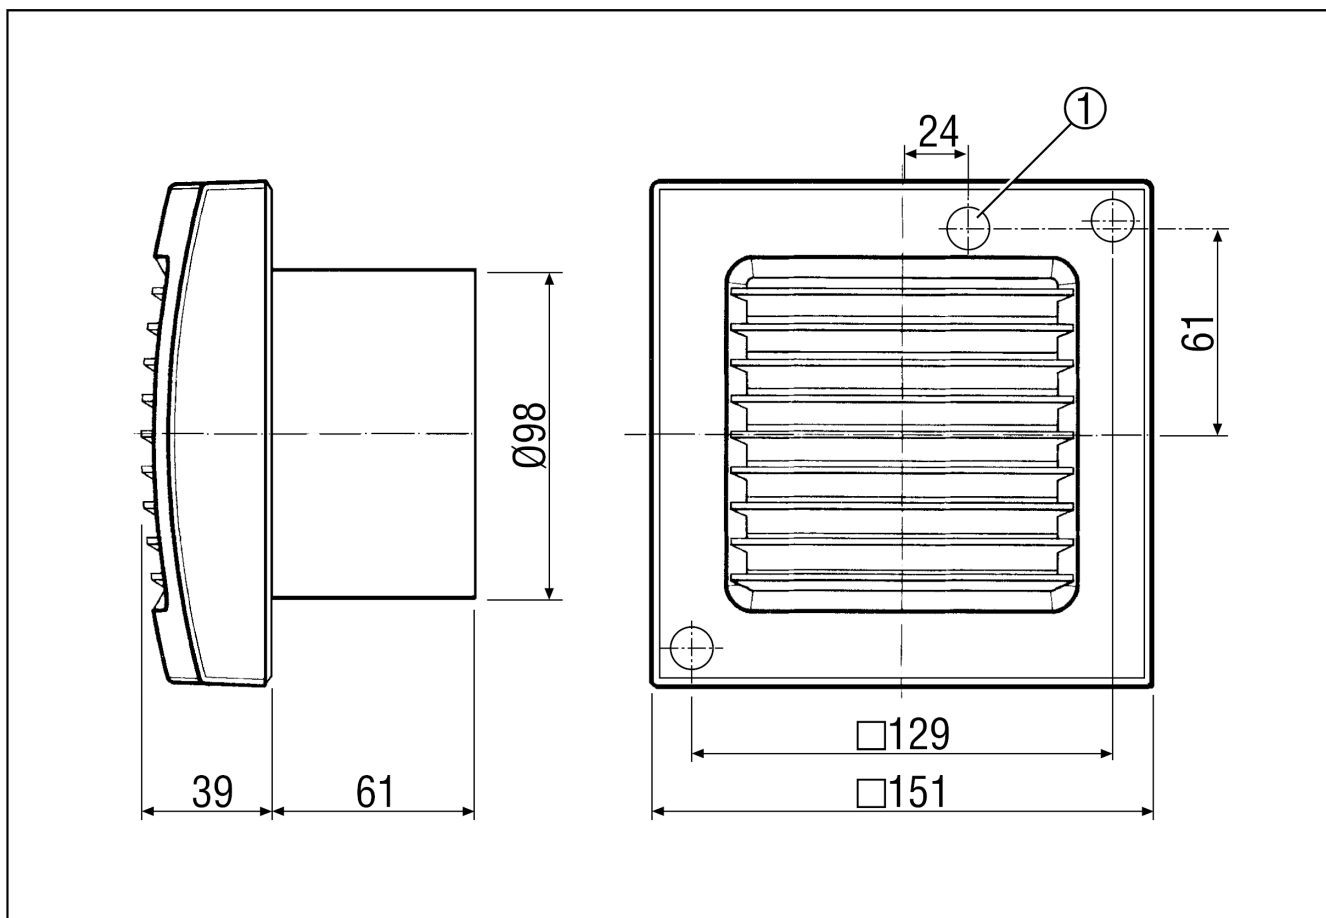

Rövid leírás

Elektromos belső csappantyúval és fény szabályozással

Alkalmazási példák

Fürdőszoba, WC, Tárolóhelyiség, Éléstár, Pince

Termékszám 0084.0005

Műszaki adatok

Modell	Fényszabályozás
Légmennyiség	95 m ³ /h
Fordulatszám	2.650 1/min
Szabályozható fordulatszám	–
Feszültségfajta	Váltóáram
Feszültségosztály	230 V
Hálózati frekvencia	50 Hz / 60 Hz
Teljesítménye	13 W
I _{max}	0,1 A
Védelmi fokozat	IP 34
Hálózati kábel	3 x 1,5 mm ²
Beszereleési hely	Fal
Beszereleési típusa	falon kívüli
Beszereleési helyzet	tetszőleges
Anyag	műanyag
Szín	kalmárfehér, a RAL 9016-hoz hasonló
Súly	0,655
Súly csomagolással	0,74 kg
Zsalutípus	elektromos
Névleges méret	100 mm
Szélesség csomagolással együtt	155 mm
Magasság csomagolással együtt	125 mm
Mélység csomagolással együtt	155 mm
Hangnyomásszint	31 dB(A) (Távolság 3 m, szabadtéri feltételek)
Csomagolási egység	1 darab
Választék	A
GTIN (EAN)	4012799840053

ECA 100 KF

Jelleggörbe

$U = 230, \text{ ill. } 24 \text{ V}$
 $f = 50 \text{ Hz}$
 $n = 2650 \text{ min}^{-1}$

Méretarányos rajz [mm]

① Kábelbevezetés

TERMÉKADATLAP

ECA 100 KF