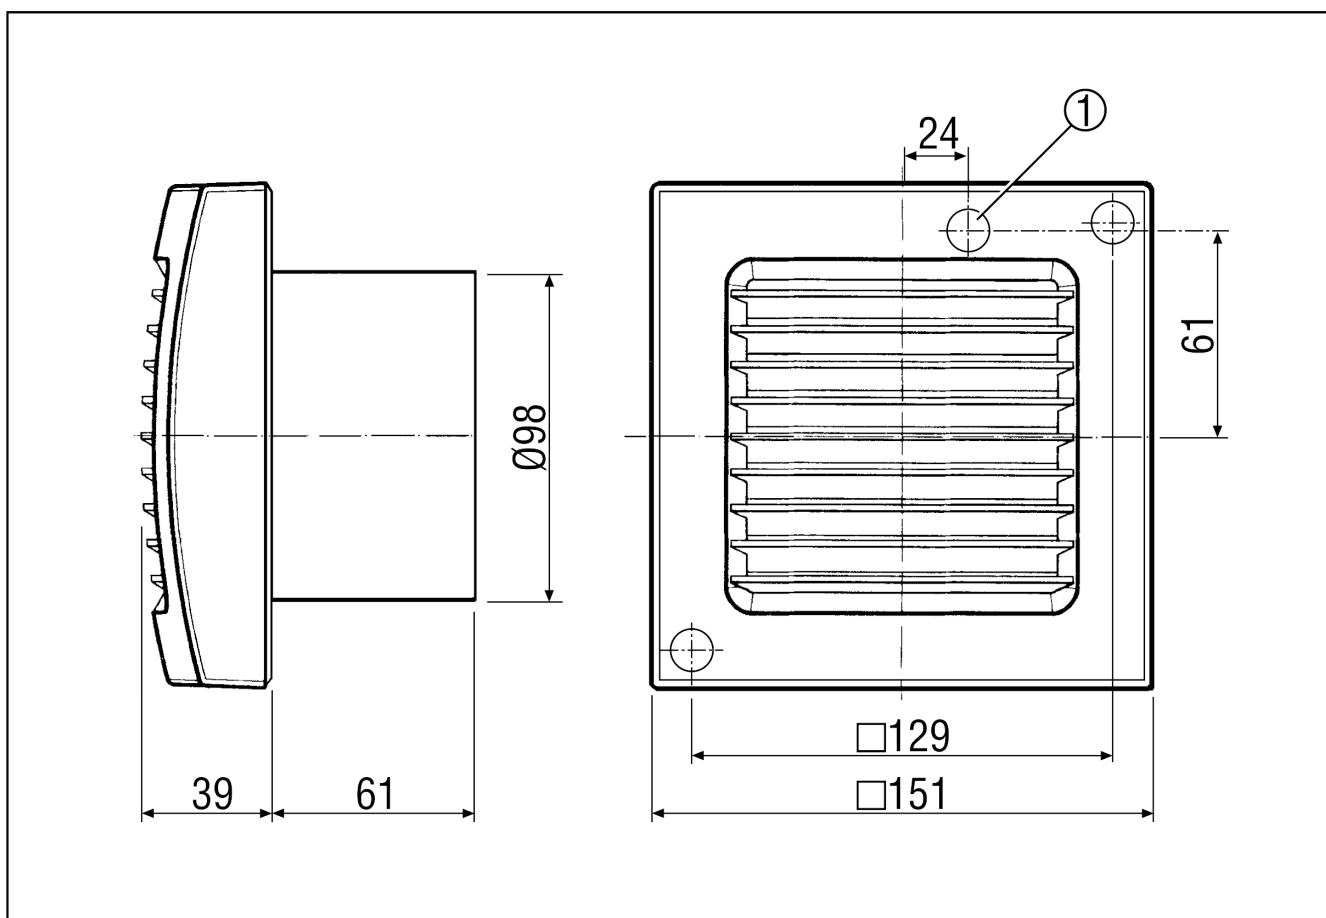

ECA 100 KI

Rövid leírás

Elektromos belső csappantyúval és szűnetszabályozóval

Alkalmazási példák

Fürdőszoba, WC, Tárolóhelyiség, Éléstár, Pince

Termékszám 0084.0039

Műszaki adatok

Modell	Szűnetszabályozó
Légmennyiség	95 m ³ /h
Fordulatszám	2.650 1/min
Szabályozható fordulatszám	–
Feszültségfajta	Váltóáram
Feszültségosztály	230 V
Hálózati frekvencia	50 Hz / 60 Hz
Teljesítménye	13 W
I _{max}	0,1 A
Védelmi fokozat	IP 34
Hálózati kábel	5 x 1,5 mm ²
Beszereleési hely	Fal
Beszereleési típusa	falon kívüli
Beszereleési helyzet	tetszőleges
Anyag	műanyag
Szín	kalmárfehér, a RAL 9016-hoz hasonló
Súly	0,66
Súly csomagolással	0,75 kg
Zsalutípus	elektromos
Névleges méret	100 mm
Szélesség csomagolással együtt	153 mm
Magasság csomagolással együtt	120 mm
Mélység csomagolással együtt	153 mm
Hangnyomásszint	31 dB(A) (Távolság 3 m, szabadtéri feltételek)
Csomagolási egység	1 darab
Választék	A
GTIN (EAN)	4012799840398

ECA 100 KI

Jelleggörbe

U = 230, ill. 24 V
 f = 50 Hz
 n = 2650 min⁻¹

Méretarányos rajz [mm]

① Kábelbevezetés

TERMÉKADATLAP

ECA 100 KI