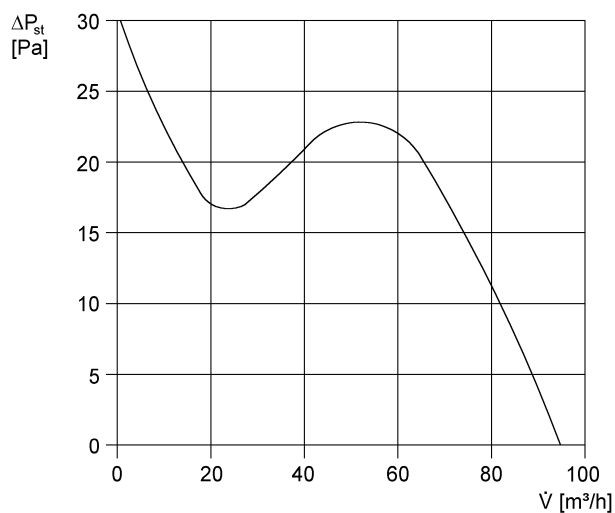

ECA 100 KI

Rövid leírás

Elektromos belső csappantyúval és szűnetszabályozóval

Alkalmazási példák

Fürdőszoba, WC, Tárolóhelyiség, Éléstár, Pince

Termékszám 0084.0039

Műszaki adatok

Modell	Szűnetszabályozó
Légmennyiség	95 m ³ /h
Fordulatszám	2.650 1/min
Szabályozható fordulatszám	–
Feszültségfajta	Váltóáram
Feszültségosztály	230 V
Hálózati frekvencia	50 Hz / 60 Hz
Teljesítménye	13 W
I _{max}	0,1 A
Védelmi fokozat	IP 34
Hálózati kábel	5 x 1,5 mm ²
Beszereleési hely	Fal
Beszereleési típusa	falon kívüli
Beszereleési helyzet	tetszőleges
Anyag	műanyag
Szín	kalmárfehér, a RAL 9016-hoz hasonló
Súly	0,66
Súly csomagolással	0,75 kg
Zsalutípus	elektromos
Névleges méret	100 mm
Szélesség csomagolással együtt	153 mm
Magasság csomagolással együtt	120 mm
Mélység csomagolással együtt	153 mm
Hangnyomásszint	31 dB(A) (Távolság 3 m, szabadtéri feltételek)
Csomagolási egység	1 darab
Választék	A
GTIN (EAN)	4012799840398

ECA 100 KI

Jelleggörbe

U = 230, ill. 24 V
 f = 50 Hz
 n = 2650 min⁻¹

Méretarányos rajz [mm]

① Kábelbevezetés

TERMÉKADATLAP

ECA 100 KI