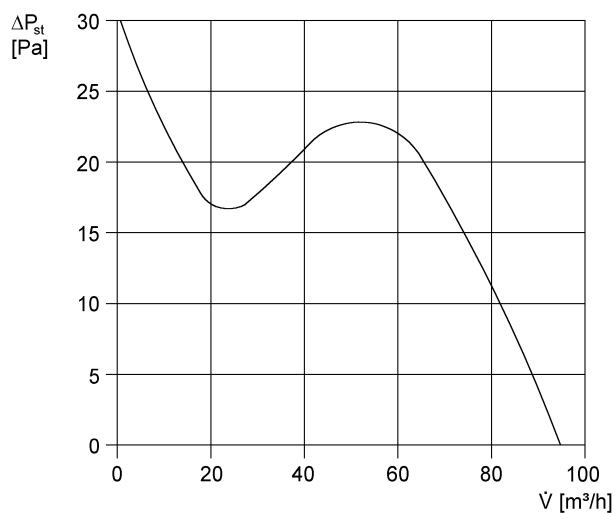

Rövid leírás

Elektromos belső csappantyúval és húzókapcsolóval

Alkalmazási példák

Fürdőszoba, WC, Tárolóhelyiség, Éléstár, Pince

Termékszám 0084.0033

Műszaki adatok

Modell	Húzókapcsoló
Légmennyiség	95 m ³ /h
Fordulatszám	2.650 1/min
Szabályozható fordulatszám	–
Feszültségfajta	Váltóáram
Feszültségosztály	230 V
Hálózati frekvencia	50 Hz / 60 Hz
Teljesítménye	13 W
I _{max}	0,1 A
Védelmi fokozat	IP 23
Hálózati kábel	3 x 1,5 mm ²
Beszereleési hely	Fal
Beszereleés típusa	falon kívüli
Beszereleési helyzet	tetszőleges
Anyag	műanyag
Szín	kalmárfehér, a RAL 9016-hoz hasonló
Súly	0,832
Súly csomagolással	0,75 kg
Zsalutípus	elektromos
Névleges méret	100 mm
Szélesség csomagolással együtt	155 mm
Magasság csomagolással együtt	120 mm
Mélység csomagolással együtt	155 mm
Hangnyomásszint	31 dB(A) (Távolság 3 m, szabadtéri feltételek)
Csomagolási egység	1 darab
Választék	A
GTIN (EAN)	4012799840336

ECA 100 KP

Jelleggörbe

U = 230, ill. 24 V
 f = 50 Hz
 n = 2650 min⁻¹

Méretarányos rajz [mm]

① Kábelbevezetés

TERMÉKADATLAP

ECA 100 KP