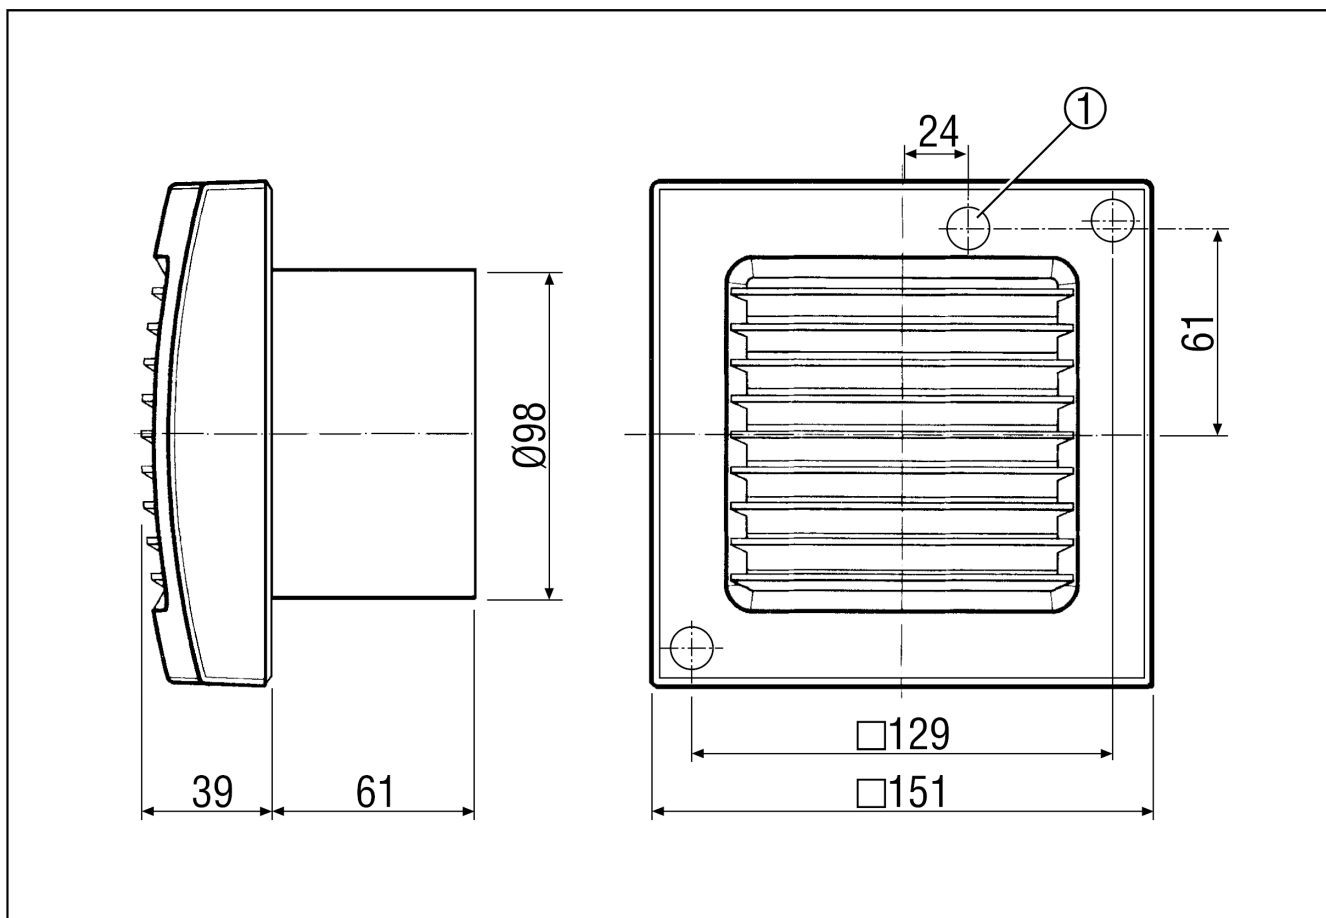

Rövid leírás

Elektromos belső csappantyúval és húzókapcsolóval

Alkalmazási példák

Fürdőszoba, WC, Tárolóhelyiség, Éléstár, Pince

Termékszám 0084.0033

Műszaki adatok

Modell	Húzókapcsoló
Légmennyiség	95 m ³ /h
Fordulatszám	2.650 1/min
Szabályozható fordulatszám	–
Feszültségfajta	Váltóáram
Feszültségosztály	230 V
Hálózati frekvencia	50 Hz / 60 Hz
Teljesítménye	13 W
I _{max}	0,1 A
Védelmi fokozat	IP 23
Hálózati kábel	3 x 1,5 mm ²
Beszereleési hely	Fal
Beszereleés típusa	falon kívüli
Beszereleési helyzet	tetszőleges
Anyag	műanyag
Szín	kalmárfehér, a RAL 9016-hoz hasonló
Súly	0,832
Súly csomagolással	0,75 kg
Zsalutípus	elektromos
Névleges méret	100 mm
Szélesség csomagolással együtt	155 mm
Magasság csomagolással együtt	120 mm
Mélység csomagolással együtt	155 mm
Hangnyomásszint	31 dB(A) (Távolság 3 m, szabadtéri feltételek)
Csomagolási egység	1 darab
Választék	A
GTIN (EAN)	4012799840336

ECA 100 KP

Jelleggörbe

U = 230, ill. 24 V
 f = 50 Hz
 n = 2650 min⁻¹

Méretarányos rajz [mm]

① Kábelbevezetés

TERMÉKADATLAP

ECA 100 KP