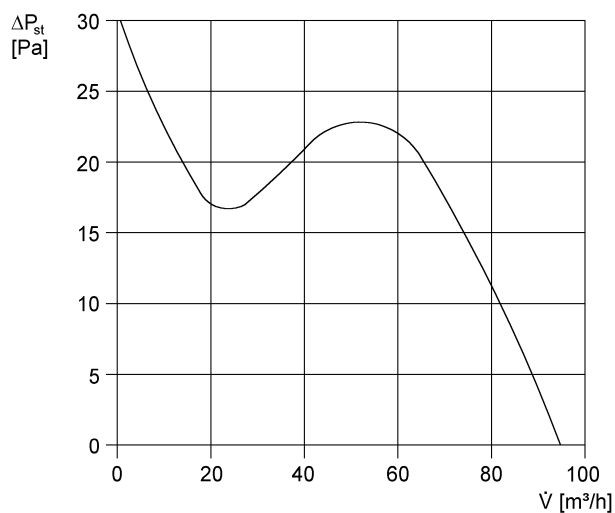

ECA 100 KVZC

Rövid leírás

Elektromos belső csappantyúval és beállítható késleltető kapcsolóval

Alkalmazási példák

Fürdőszoba, WC, Tárolóhelyiség, Éléstár, Pince

Termékszám 0084.0041

Műszaki adatok

Modell	Beállítható késleltető kapcsoló
Légmennyiség	95 m ³ /h
Fordulatszám	2.650 1/min
Szabályozható fordulatszám	–
Feszültségfajta	Váltóáram
Feszültségosztály	230 V
Hálózati frekvencia	50 Hz / 60 Hz
Teljesítménye	13 W
I _{max}	0,1 A
Védelmi fokozat	IP 34
Hálózati kábel	5 x 1,5 mm ²
Beszereleési hely	Fal
Beszereleési típusa	falon kívüli
Beszereleési helyzet	tetszőleges
Anyag	műanyag
Szín	kalmárfehér, a RAL 9016-hoz hasonló
Súly	0,62
Súly csomagolással	0,75 kg
Zsalutípus	elektromos
Névleges méret	100 mm
Szélesség csomagolással együtt	155 mm
Magasság csomagolással együtt	120 mm
Mélység csomagolással együtt	155 mm
Hangnyomásszint	31 dB(A) (Távolság 3 m, szabadtéri feltételek)
Csomagolási egység	1 darab
Választék	A
GTIN (EAN)	4012799840411

ECA 100 KVZC

Jelleggörbe

$U = 230, \text{ ill. } 24 \text{ V}$
 $f = 50 \text{ Hz}$
 $n = 2650 \text{ min}^{-1}$

Méretarányos rajz [mm]

① Kábelbevezetés

TERMÉKADATLAP

ECA 100 KVZC