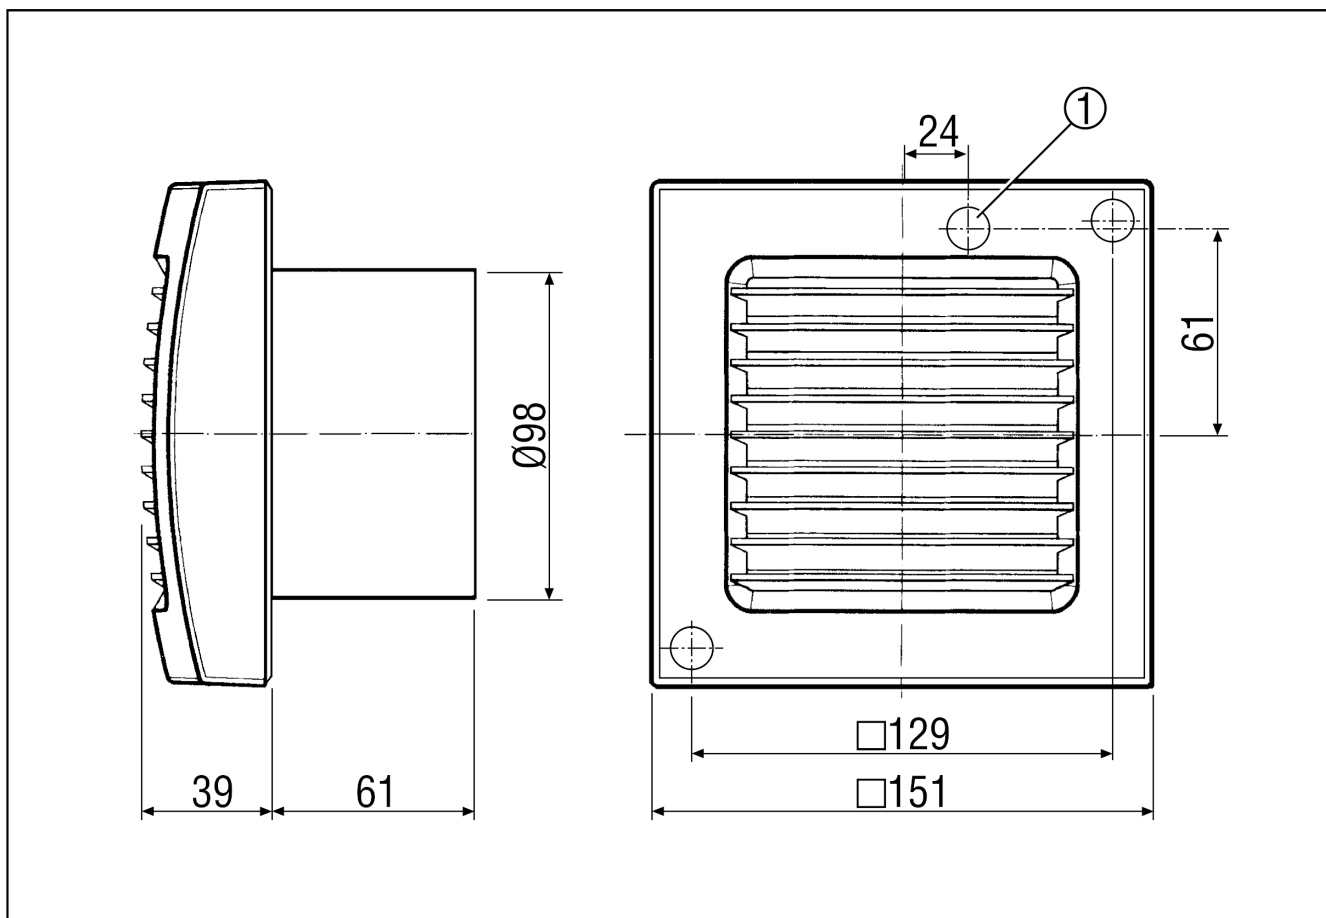

ECA 100 KVZC

Rövid leírás

Elektromos belső csappantyúval és beállítható késleltető kapcsolóval

Alkalmazási példák

Fürdőszoba, WC, Tárolóhelyiség, Éléstár, Pince

Termékszám 0084.0041

Műszaki adatok

Modell	Beállítható késleltető kapcsoló
Légmennyiség	95 m ³ /h
Fordulatszám	2.650 1/min
Szabályozható fordulatszám	–
Feszültségfajta	Váltóáram
Feszültségosztály	230 V
Hálózati frekvencia	50 Hz / 60 Hz
Teljesítménye	13 W
I _{max}	0,1 A
Védelmi fokozat	IP 34
Hálózati kábel	5 x 1,5 mm ²
Beszereleési hely	Fal
Beszereleési típusa	falon kívüli
Beszereleési helyzet	tetszőleges
Anyag	műanyag
Szín	kalmárfehér, a RAL 9016-hoz hasonló
Súly	0,62
Súly csomagolással	0,75 kg
Zsalutípus	elektromos
Névleges méret	100 mm
Szélesség csomagolással együtt	155 mm
Magasság csomagolással együtt	120 mm
Mélység csomagolással együtt	155 mm
Hangnyomásszint	31 dB(A) (Távolság 3 m, szabadtéri feltételek)
Csomagolási egység	1 darab
Választék	A
GTIN (EAN)	4012799840411

ECA 100 KVZC

Jelleggörbe

$U = 230, \text{ ill. } 24 \text{ V}$
 $f = 50 \text{ Hz}$
 $n = 2650 \text{ min}^{-1}$

Méretarányos rajz [mm]

① Kábelbevezetés

TERMÉKADATLAP

ECA 100 KVZC